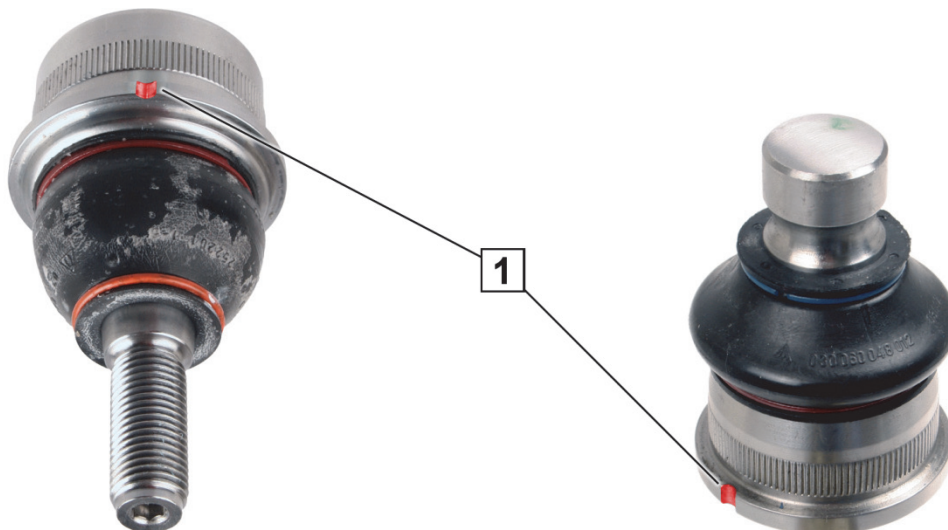

Art.-nr. 27719 02, 27720 02, 36931 01

Bild 1: Bärande länk med spår (knäledsanordning uppe)

Bild 2: Bärande länk med spår (knäledsanordning nere)

Länken som reservdel har ett spår (1).  
Spåret (1) på den bärande länken anger **inte** monteringsriktningen.