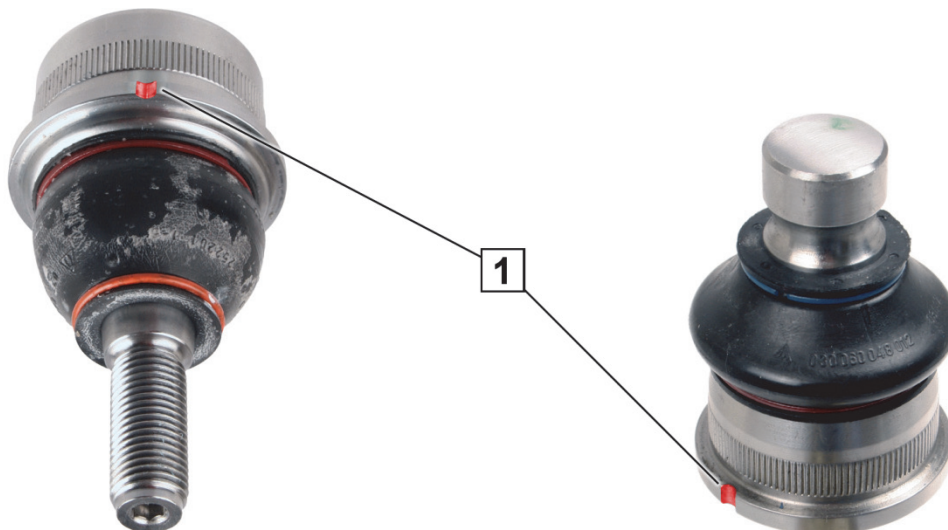

Art.nr. 27719 02, 27720 02, 36931 01

Fig. 1: Bærehengsel med spor (tverrgående styrearm oppe)

Fig. 2: Bærehengsel med spor (tverrgående styrearm nede)

! ADVARSEL

Fare for ulykker!

Monteringsfeil kan forårsake alvorlige ulykker.

- ⇒ Bruk utelukkende festelementer med riktige dimensjoner og riktig styrke.
- ⇒ Følg monteringsveiledningen og trekkmomenter fra kjøretøyproduzenten.
- ⇒ Hver bærehengsel må kun brukes én gang.

Hengselet som reservespor har et spor (1).

Sporet (1) på bærehengselet angir **ingen** monteringsretning.