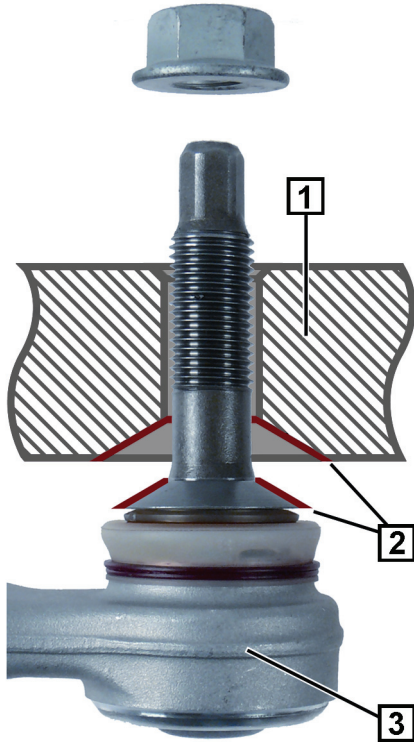

BMW 5 Serie E60 / E61

Afb. 1: Dwarsdraagarm AA met pasconus (2)

Afb. 2: Dwarsdraagarm AA met kogelkom (4)

AANWIJZING

Wiellagerhuis (1) en dwarsdraagarm (3 / 5) voor de achteras (AA) werden van pasconus (2) in kogelkom (4) veranderd.

Vóór het inbouw controleren of de bouwwijze van de dwarsdraagarm voor de montage van het wiellagerhuis past.

Bouwjaar	Bouwwijze	Art.nr. LEMFÖRDER	Art.nr. BMW
→ 02 / 2005	Pasconus (2)	34465 01	33 32 6 777 425
→ 02 / 2005	Pasconus (2)	34466 01	33 32 6 777 426
02 / 2005 →	Kogelkom (4)	27192 02	33 30 6 772 241
02 / 2005 →	Kogelkom (4)	27193 02	33 30 6 772 242