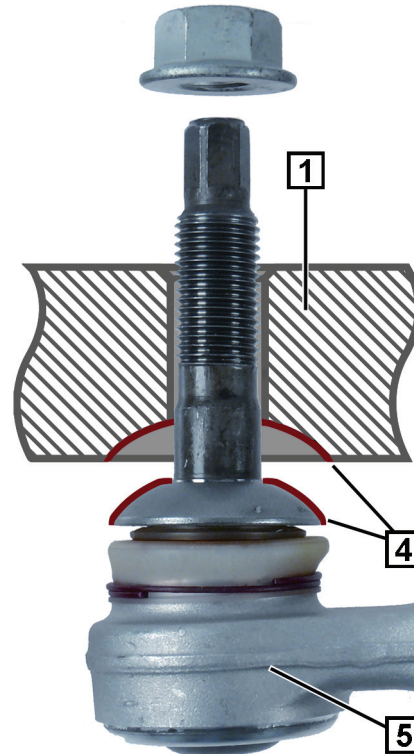

BMW 5 Serie E60 / E61

Afb. 1: Dwarsdraagarm AA met pasconus (2)

Afb. 2: Dwarsdraagarm AA met kogelkom (4)

AANWIJZING

Wiellagerhuis (1) en dwarsdraagarm (3 / 5) voor de achteras (AA) werden van pasconus (2) in kogelkom (4) veranderd.

Vóór het inbouw controleren of de bouwwijze van de dwarsdraagarm voor de montage van het wiellagerhuis past.

Bouwjaar	Bouwwijze	Art.nr. LEMFÖRDER	Art.nr. BMW
→ 02 / 2005	Pasconus (2)	34465 01	33 32 6 777 425
→ 02 / 2005	Pasconus (2)	34466 01	33 32 6 777 426
02 / 2005 →	Kogelkom (4)	27192 02	33 30 6 772 241
02 / 2005 →	Kogelkom (4)	27193 02	33 30 6 772 242