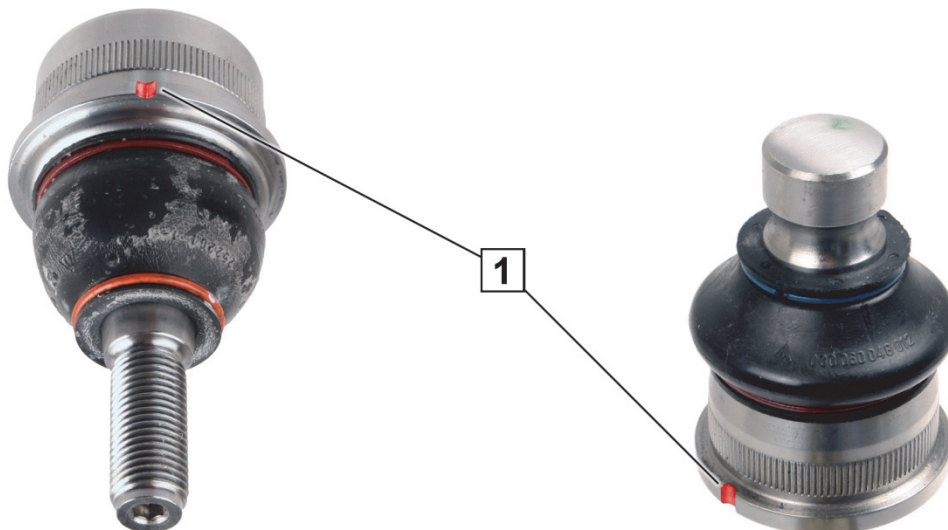

Br. art. 27719 02, 27720 02, 36931 01

Sl. 1: Kuglasti zglob s utorom (poprečno rame gore)

Sl. 2: Kuglasti zglob s utorom (poprečno rame dolje)

! UPOZORENJE

Opasnost od nesreće!

Pogreške u montaži mogu prouzročiti teške ozljede.

- ⇒ Upotrebljavajte isključivo pričvrstne dijelove ispravnih dimenzija i čvrstoće.
- ⇒ Pridržavajte se uputa za ugradnju i momenata pritezanja koje je dao proizvođač vozila.
- ⇒ Svaki kuglasti zglob smije se zamijeniti samo jedanput.

Zglob kao zamjenski dio ne sadrži utor (1).
Utor (1) na kuglastom zglobu **ne** označuje smjer montaže.