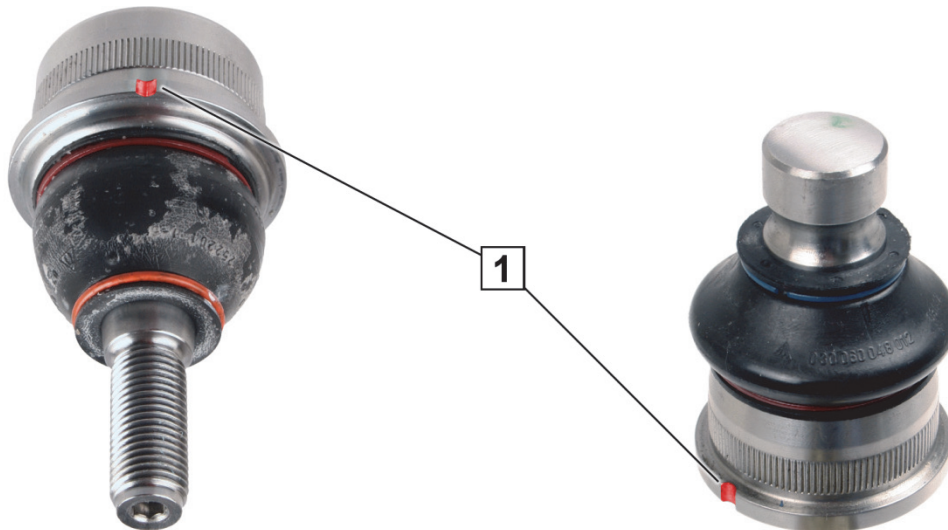

Tuotenumero 27719 02, 27720 02, 36931 01

Kuva 1: Lovella merkitty olkanivel (poikittaistukivarsi ylhäällä)

Kuva 2: Lovella merkitty olkanivel (poikittaistukivarsi alhaalla)

Varaosana nivelessä on lovi (1).

Lovi (1) **ei** ilmoita olkanivelessä asennussuuntaa.