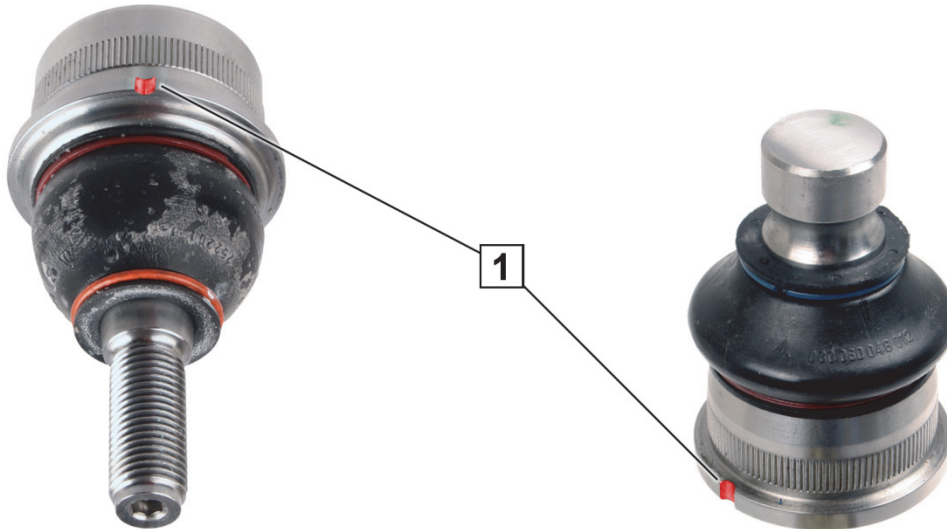

Art.-Nr. 27719 02, 27720 02, 36931 01

Abb. 1: Traggelenk mit Kerbe (Querlenker oben)

Abb. 2: Traggelenk mit Kerbe (Querlenker unten)

#### Unfallgefahr!

Montagefehler können schwere Unfälle verursachen.

- ⇒ Ausschließlich Befestigungsteile mit korrekten Maßen und Festigkeitswerten verwenden.
- ⇒ Einbauanleitung und Anzugsmomente des Fahrzeugherstellers beachten.
- ⇒ Jedes Traggelenk darf nur einmal ersetzt werden.

Das Gelenk als Ersatzteil hat eine Kerbe.  
Die Kerbe am Traggelenk gibt **keine** Montagerichtung an.