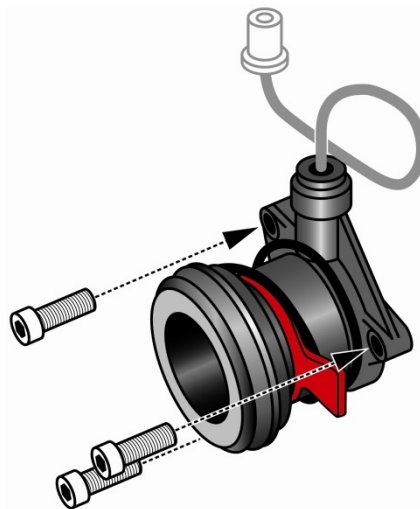

Opel

Preces-nr. 3182 600 111

Att. 1: Centrālā sajūga uzmava

Att. 2: Montāža sajūga karterī

Att. 3: Noņemiet transportēšanas aizsargu

- 1 Centrālā sajūga uzmava
- 2 Nostiprinājums transportēšanai

- 3 Blīvējošs gredzens

PAZIŅOJUMS

- Montējiet komplektā esošo blīvējošo gredzenu (3) (1. attēls).
- Ievērot norādītos pievilšanas spēka momentus. Ievērojiet transportlīdzekļa ražotāja norādes.
- Pēc centrālās sajūga uzmavas montāžas noņemiet nostiprinātāju transportēšanai, pavelkot aiz cilpas (2) (3. attēls).