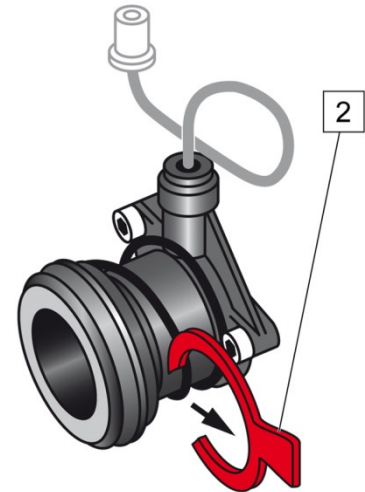

Opel

Preces-nr. 3182 600 111

Att. 1: Centrālā sajūga uzmava

Att. 2: Montāža sajūga karterī

Att. 3: Noņemiet transportēšanas aizsargu

- 1 Centrālā sajūga uzmava
- 2 Nostiprinājums transportēšanai

- 3 Blīvējošs gredzens

PAZIŅOJUMS

- Montējiet komplektā esošo blīvējošo gredzenu (3) (1. attēls).
- Ievērot norādītos pievilšanas spēka momentus. Ievērojiet transportlīdzekļa ražotāja norādes.
- Pēc centrālās sajūga uzmavas montāžas noņemiet nostiprinātāju transportēšanai, pavelkot aiz cilpas (2) (3. attēls).