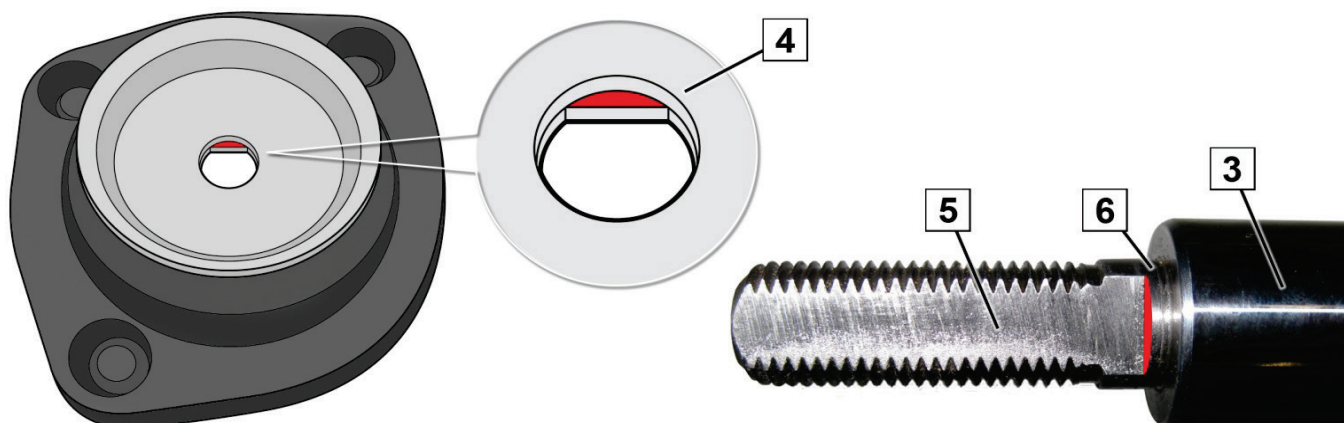

KIA Cerato

30-H97-A / 30-H98-A / 30-M15-A / 30-M16-A / ...

Slika 1: Oporni ležaj vzmetne noge in blažilnik udarcev zadnje osi (→ 09.2006)

Slika 2: Oporni ležaj vzmetne noge in blažilnik udarcev zadnje osi (10.2006 →)

- 1 Sprejemni nastavek za zatični sklep
- 2 Zatični sklep s kratkim navojem
- 3 Batnica

- 4 Sprejemni nastavek za zatični sklep z nastavkom
- 5 Zatični sklep z dolgim navojem
- 6 Nastavek

		BOGE	Slika
	→ 09.2006	30-H98-A	1
	10.2006 →	30-M16-A	2
	→ 09.2006	30-H97-A	1
	10.2006 →	30-M15-A	2