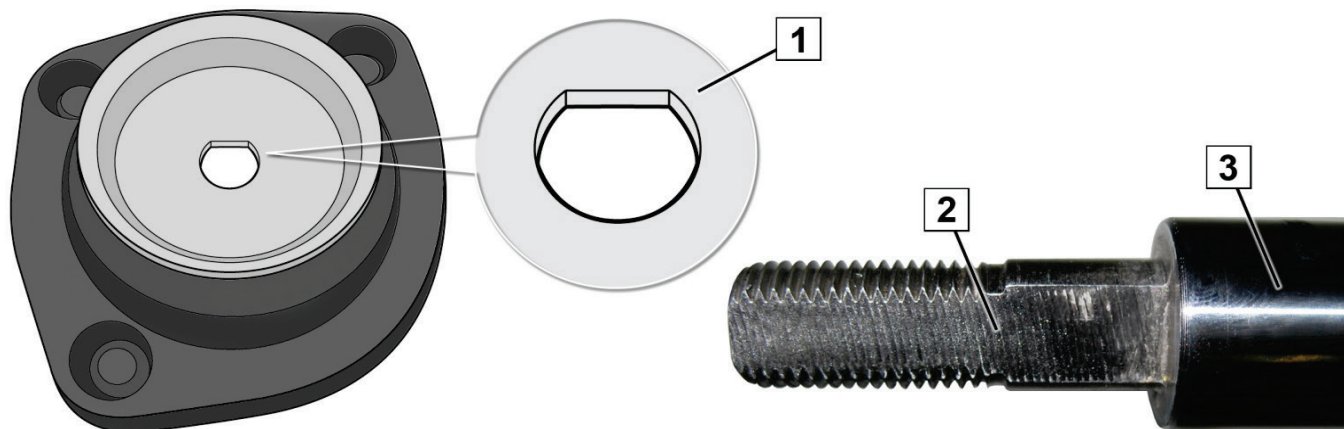

KIA Cerato

30-H97-A / 30-H98-A / 30-M15-A / 30-M16-A / ...

Slika 1: Oporni ležaj vzmetne noge in blažilnik udarcev zadnje osi (→ 09.2006)

Slika 2: Oporni ležaj vzmetne noge in blažilnik udarcev zadnje osi (10.2006 →)

- 1 Sprejemni nastavek za zatični sklep
- 2 Zatični sklep s kratkim navojem
- 3 Batnica

- 4 Sprejemni nastavek za zatični sklep z nastavkom
- 5 Zatični sklep z dolgim navojem
- 6 Nastavek

		BOGE	Slika
	→ 09.2006	30-H98-A	1
	10.2006 →	30-M16-A	2
	→ 09.2006	30-H97-A	1
	10.2006 →	30-M15-A	2