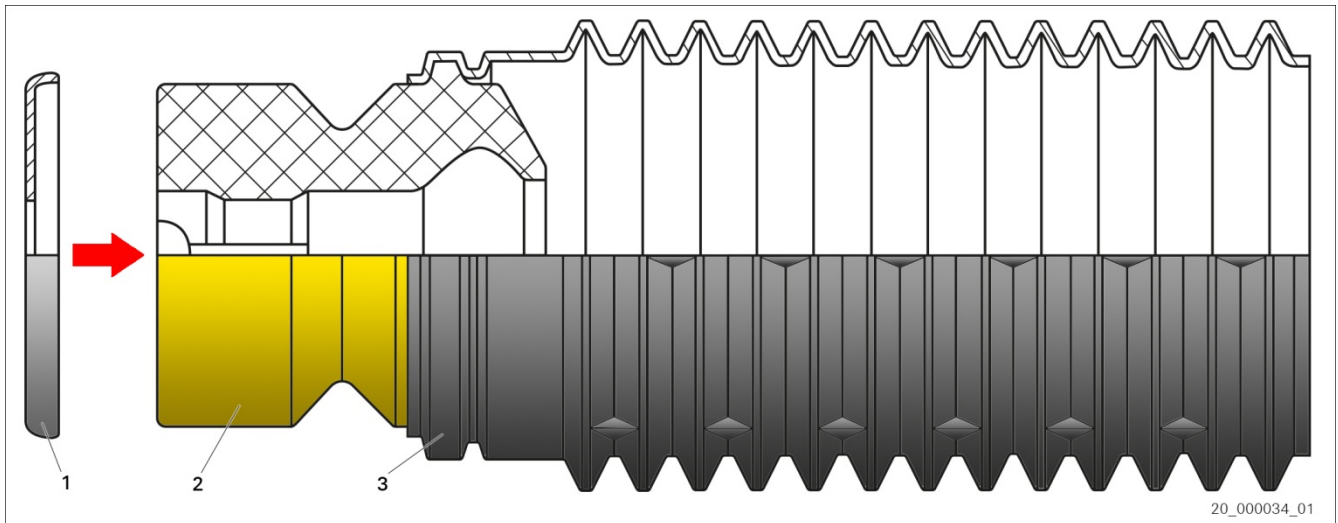

Volvo

XC90 I

10.2002 → 09.2014

图 1：带金属盖的服务套件

- |   |     |   |      |
|---|-----|---|------|
| 1 | 金属盖 | 2 | 压缩挡块 |
| 3 | 防护管 |   |      |

不要将金属盖 ( 1 ) 废弃处理。  
金属盖不包括在服务套件供货范围内。

### 组装服务套件

1. 从拆卸的服务套件卸下金属盖 ( 1 )。
2. 清洁金属盖 ( 1 ) 并检查是否损坏。
3. 将金属盖 ( 1 ) 插在压缩挡块 ( 2 ) 上。
4. 将防护管 ( 3 ) 插在压缩挡块 ( 2 ) 上。

[www.zf.com/serviceinformation](http://www.zf.com/serviceinformation)