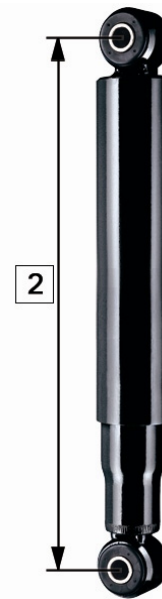

Арт. №: 36-A27-B, 36-A27-C, 36-A29-B,  
36-A29-C

Арт. №: 32-H60-0, 32-H61-0, 32-H62-0,  
32-H63-0, 32-G71-0, 32-H81-0

Рис. 1: передняя ось

Рис. 2: задняя ось

Длина (1) в мм	Номер запчасти*
388	36-A29-B 36-A29-C HD
355	36-A27-B 36-A27-C HD

Длина (2) в мм		Номер запчасти*
при растяжении	при сжатии	
515	325	32-B71-0 32-B81-0 HD
524	324	32-H60-0 32-H61-0 HD 32-H63-0 HD
549	349	32-H62-0

Таблица 1: соответствие измеренной длины амортизатора (1) или (2) в мм с номером запчасти  
HD: Heavy Duty / Тяжелая серия