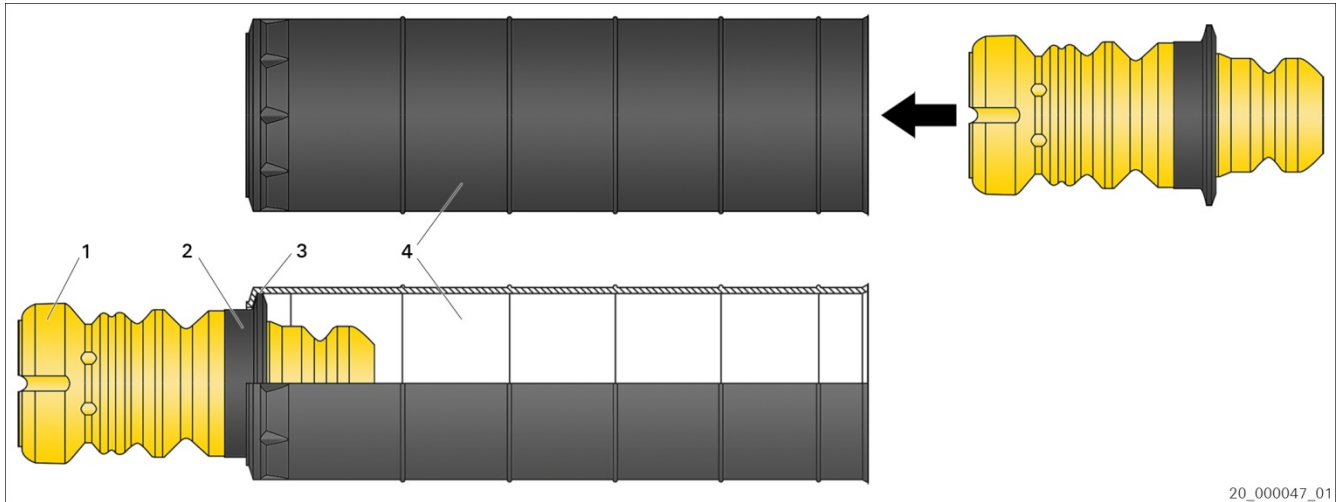

<b>FIAT</b>	500L
<b>Cikkszám</b>	89-425-0 / 89-426-0 / ...

1. ábra: Szervizkészlet összeszerelése (példa)

- |   |           |   |               |
|---|-----------|---|---------------|
| 1 | Ütközőbak | 2 | Merevítőgyűrű |
| 3 | Vájat     | 4 | Védőcső       |

A lengéscsillapítóra szerelés előtt:  
Pattintsa be az ütközőbak (1) merevítőgyűrűjét (2) a védőcső (4) vájatába (3).

[www.aftermarket.zf.com/serviceinformation](http://www.aftermarket.zf.com/serviceinformation)