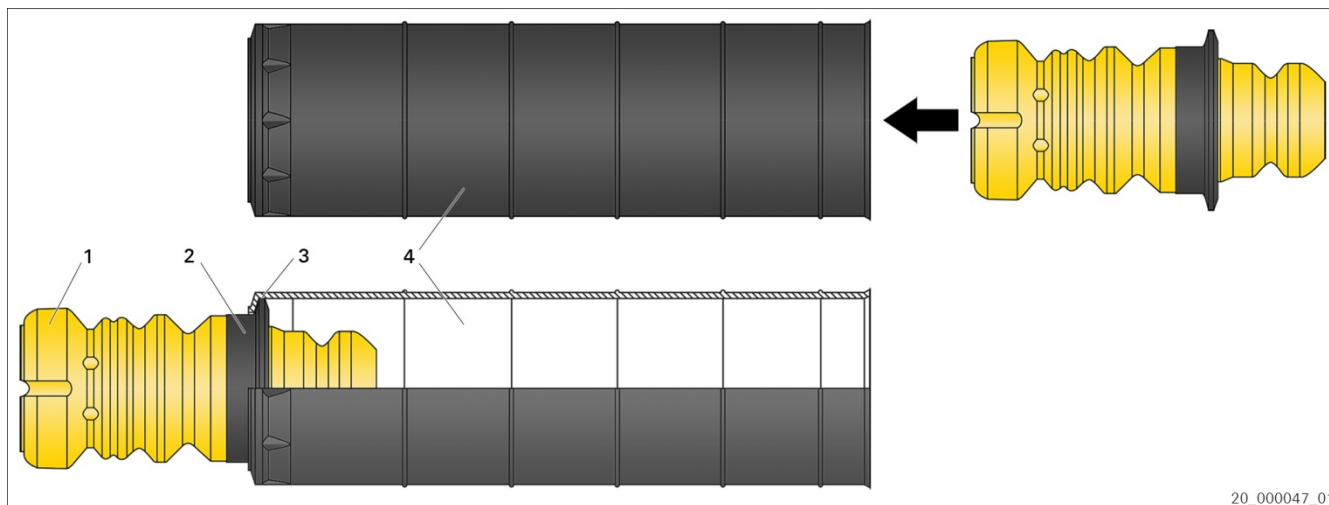

FIAT	500L
Obj. č.	89-425-0 / 89-426-0 / ...

Obr. 1: Sestavení servisní sady (příklad)

- | | | | |
|---|--------|---|--------------------|
| 1 | Doraz | 2 | Zesilovací kroužek |
| 3 | Drážka | 4 | Ochranná trubice |

Před montáží na tlumič:
Zesilovací kroužek (2) dorazu (1) zaklapnout do drážky (3) ochranné trubice (4).

www.aftermarket.zf.com/serviceinformation