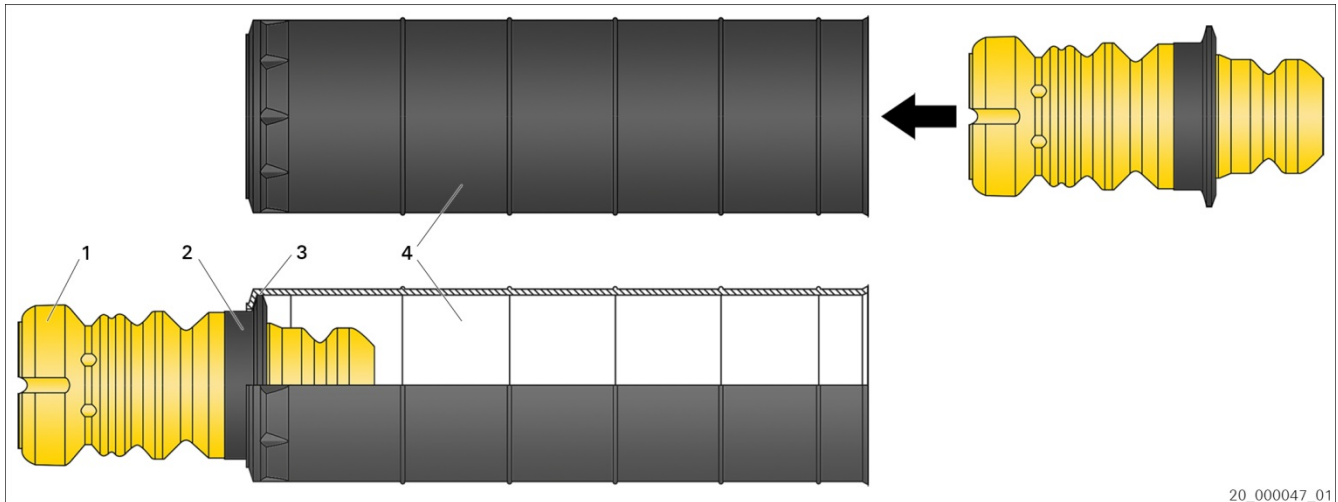

FIAT	500L
Št. izd.	89-425-0 / 89-426-0 / ...

Sl. 1: Sestavite servisni komplet (primer)

- | | | | |
|---|----------------|---|------------------|
| 1 | Zaustavljalnik | 2 | Ojačitveni obroč |
| 3 | Utor | 4 | Zaščitna cev |