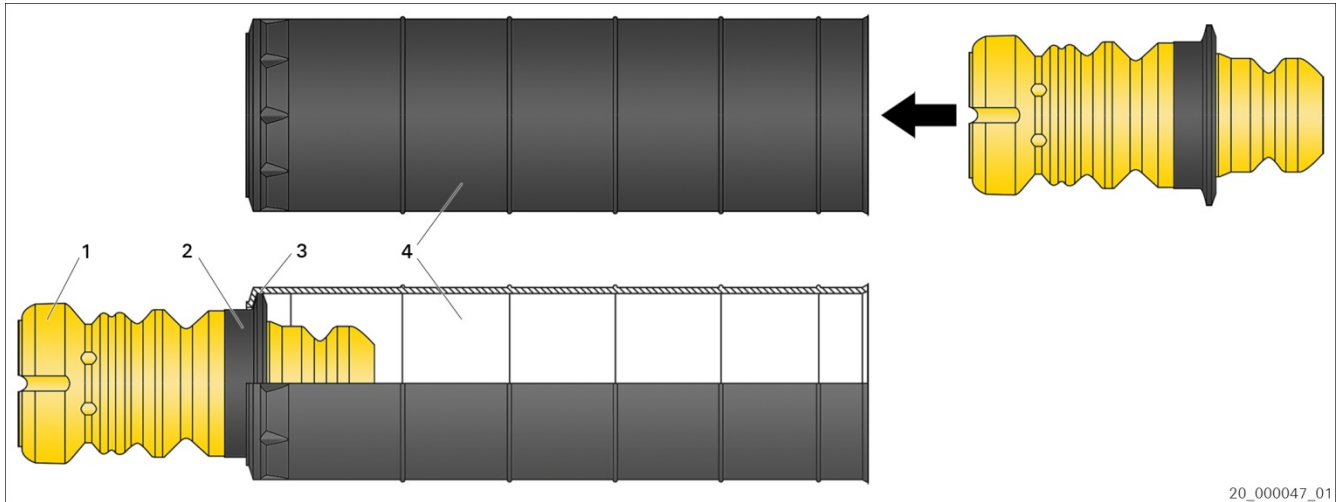

<b>FIAT</b>	500L
<b>Č. výr.</b>	89-425-0 / 89-426-0 / ...

Obr. 1: Montáž servisnej súpravy (príklad)

- |   |        |   |                    |
|---|--------|---|--------------------|
| 1 | Doraz  | 2 | Posilňovací krúžok |
| 3 | Drážka | 4 | Ochranná rúrka     |

Pred montážou na tlmič:  
Posilňovací krúžok (2) dorazu (1) zasunúť do drážky (3) ochrannej rúrky (4).

[www.aftermarket.zf.com/serviceinformation](http://www.aftermarket.zf.com/serviceinformation)