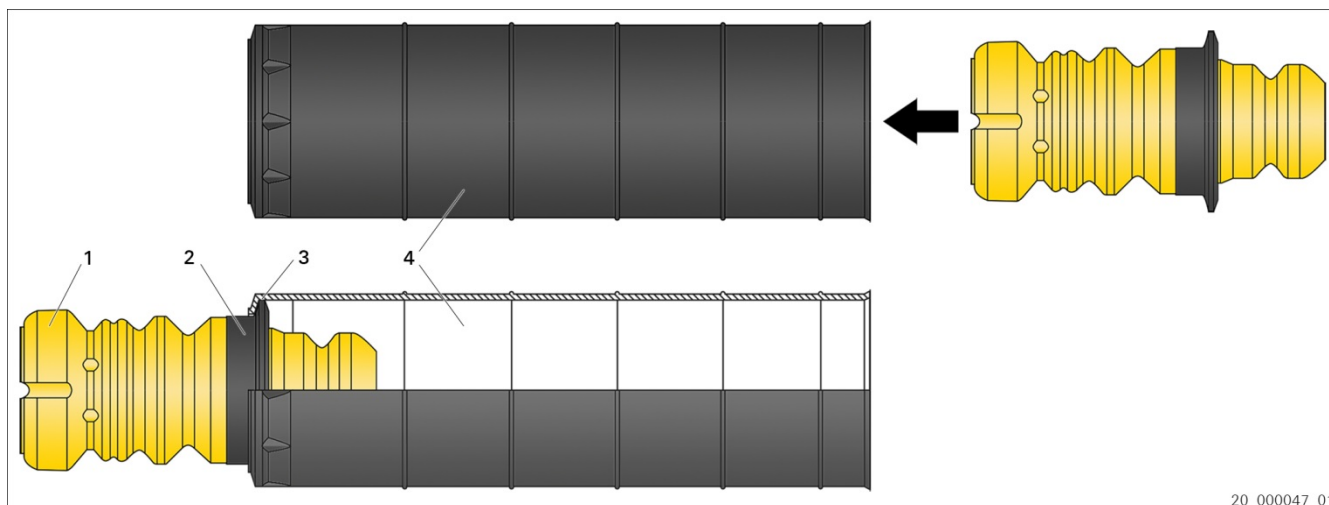

FIAT	500L
Br.-art.	89-425-0 / 89-426-0 / ...

Sl. 1: Montaža kompleta za servisiranje (primer)

20_000047_01

- | | | | |
|---|--------------------|---|--------------------|
| 1 | Pritisni graničnik | 2 | Ojačavajući prsten |
| 3 | Žleb | 4 | Zaštitna cev |

Pre montaže na amortizer:

Namestiti ojačavajući prsten (2) pritisknog graničnika (1) u žleb (3) zaštitne cevi (4) tako da nalegne.

www.aftermarket.zf.com/serviceinformation