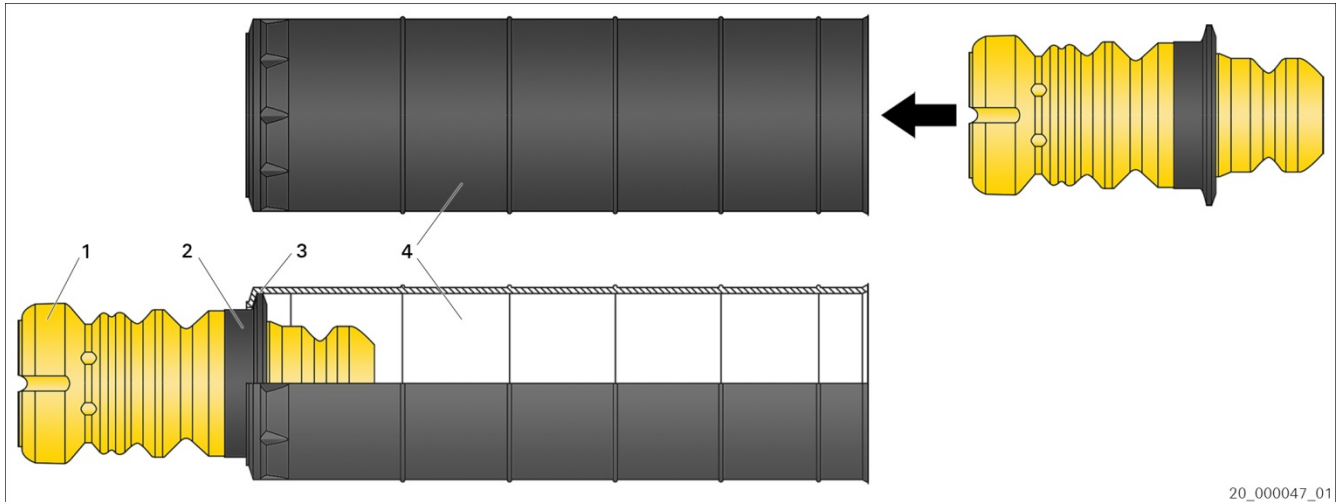

FIAT	500L
Cod art.	89-425-0 / 89-426-0 / ...

Fig. 1: Asamblarea kitului de service (exemplu)

- | | | | |
|---|---------------------|---|--------------------|
| 1 | Tampon de protecție | 2 | Inel de ranforsare |
| 3 | Canelură | 4 | Țeavă de protecție |

Înainte de montarea pe amortizor:

Fixați inelul de ranforsare (2) al tamponului de protecție (1) în canelura (3) țevii de protecție (4).

www.aftermarket.zf.com/serviceinformation