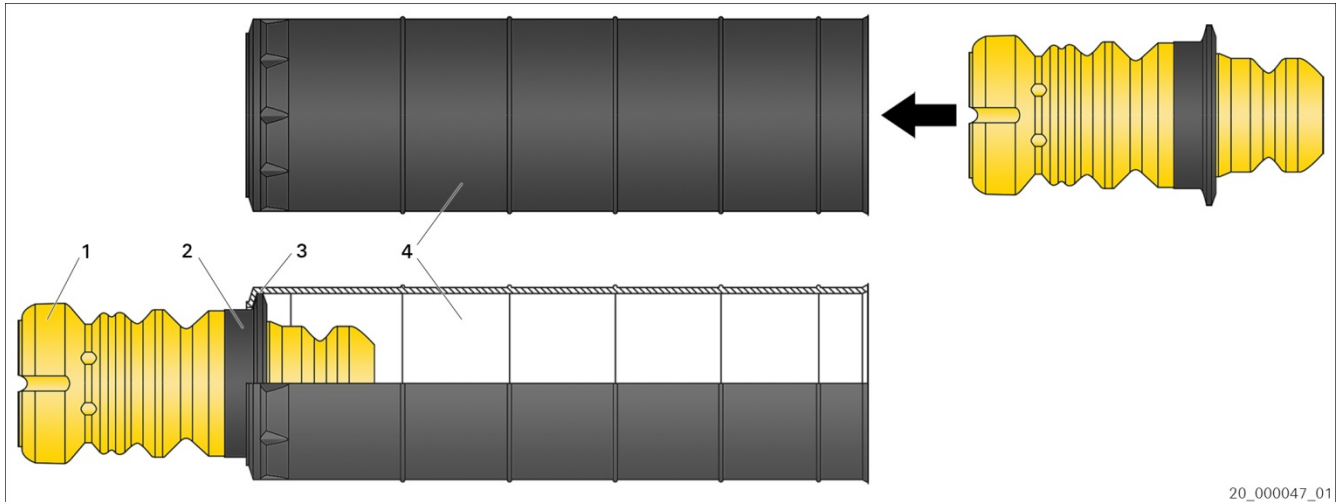

FIAT	500L
Art.-nr.	89-425-0 / 89-426-0 / ...

Fig. 1: Sette sammen servicesettet (eksempel)

- | | | | |
|---|--------------|---|-------------------|
| 1 | Trykkstopper | 2 | Forsterkningsring |
| 3 | Spor | 4 | Vernerør |

Før montering på støtdemper:
La forsterkningsringen (2) til trykkstopperen (1) smette inn i sporet (3) til vernerøret (4).

www.aftermarket.zf.com/serviceinformation