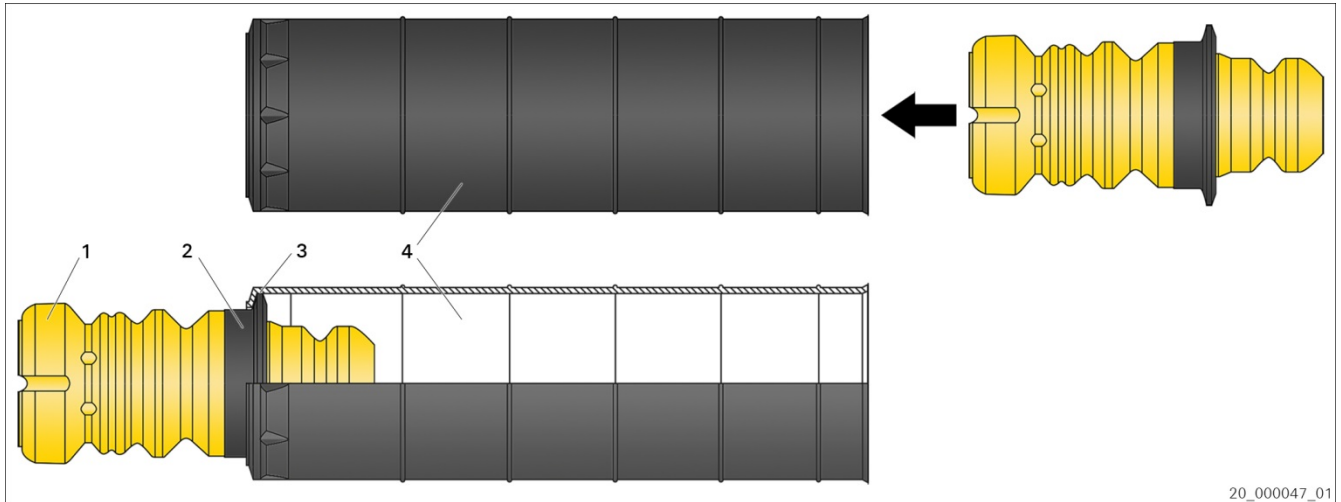

<b>FIAT</b>	500L
<b>Tuotenumero</b>	89-425-0 / 89-426-0 / ...

Kuva 1: Huoltosarjan kokoaminen (esimerkki)

20\_000047\_01

- |   |            |   |                |
|---|------------|---|----------------|
| 1 | Painevaste | 2 | Vahvisterengas |
| 3 | Ura        | 4 | Suojaputki     |

Ennen iskunvaimentimeen asennusta:  
Kiinnitä painevasteen (1) vahvisterengas (2) suojaputken (4) uraan (3).

[www.aftermarket.zf.com/serviceinformation](http://www.aftermarket.zf.com/serviceinformation)