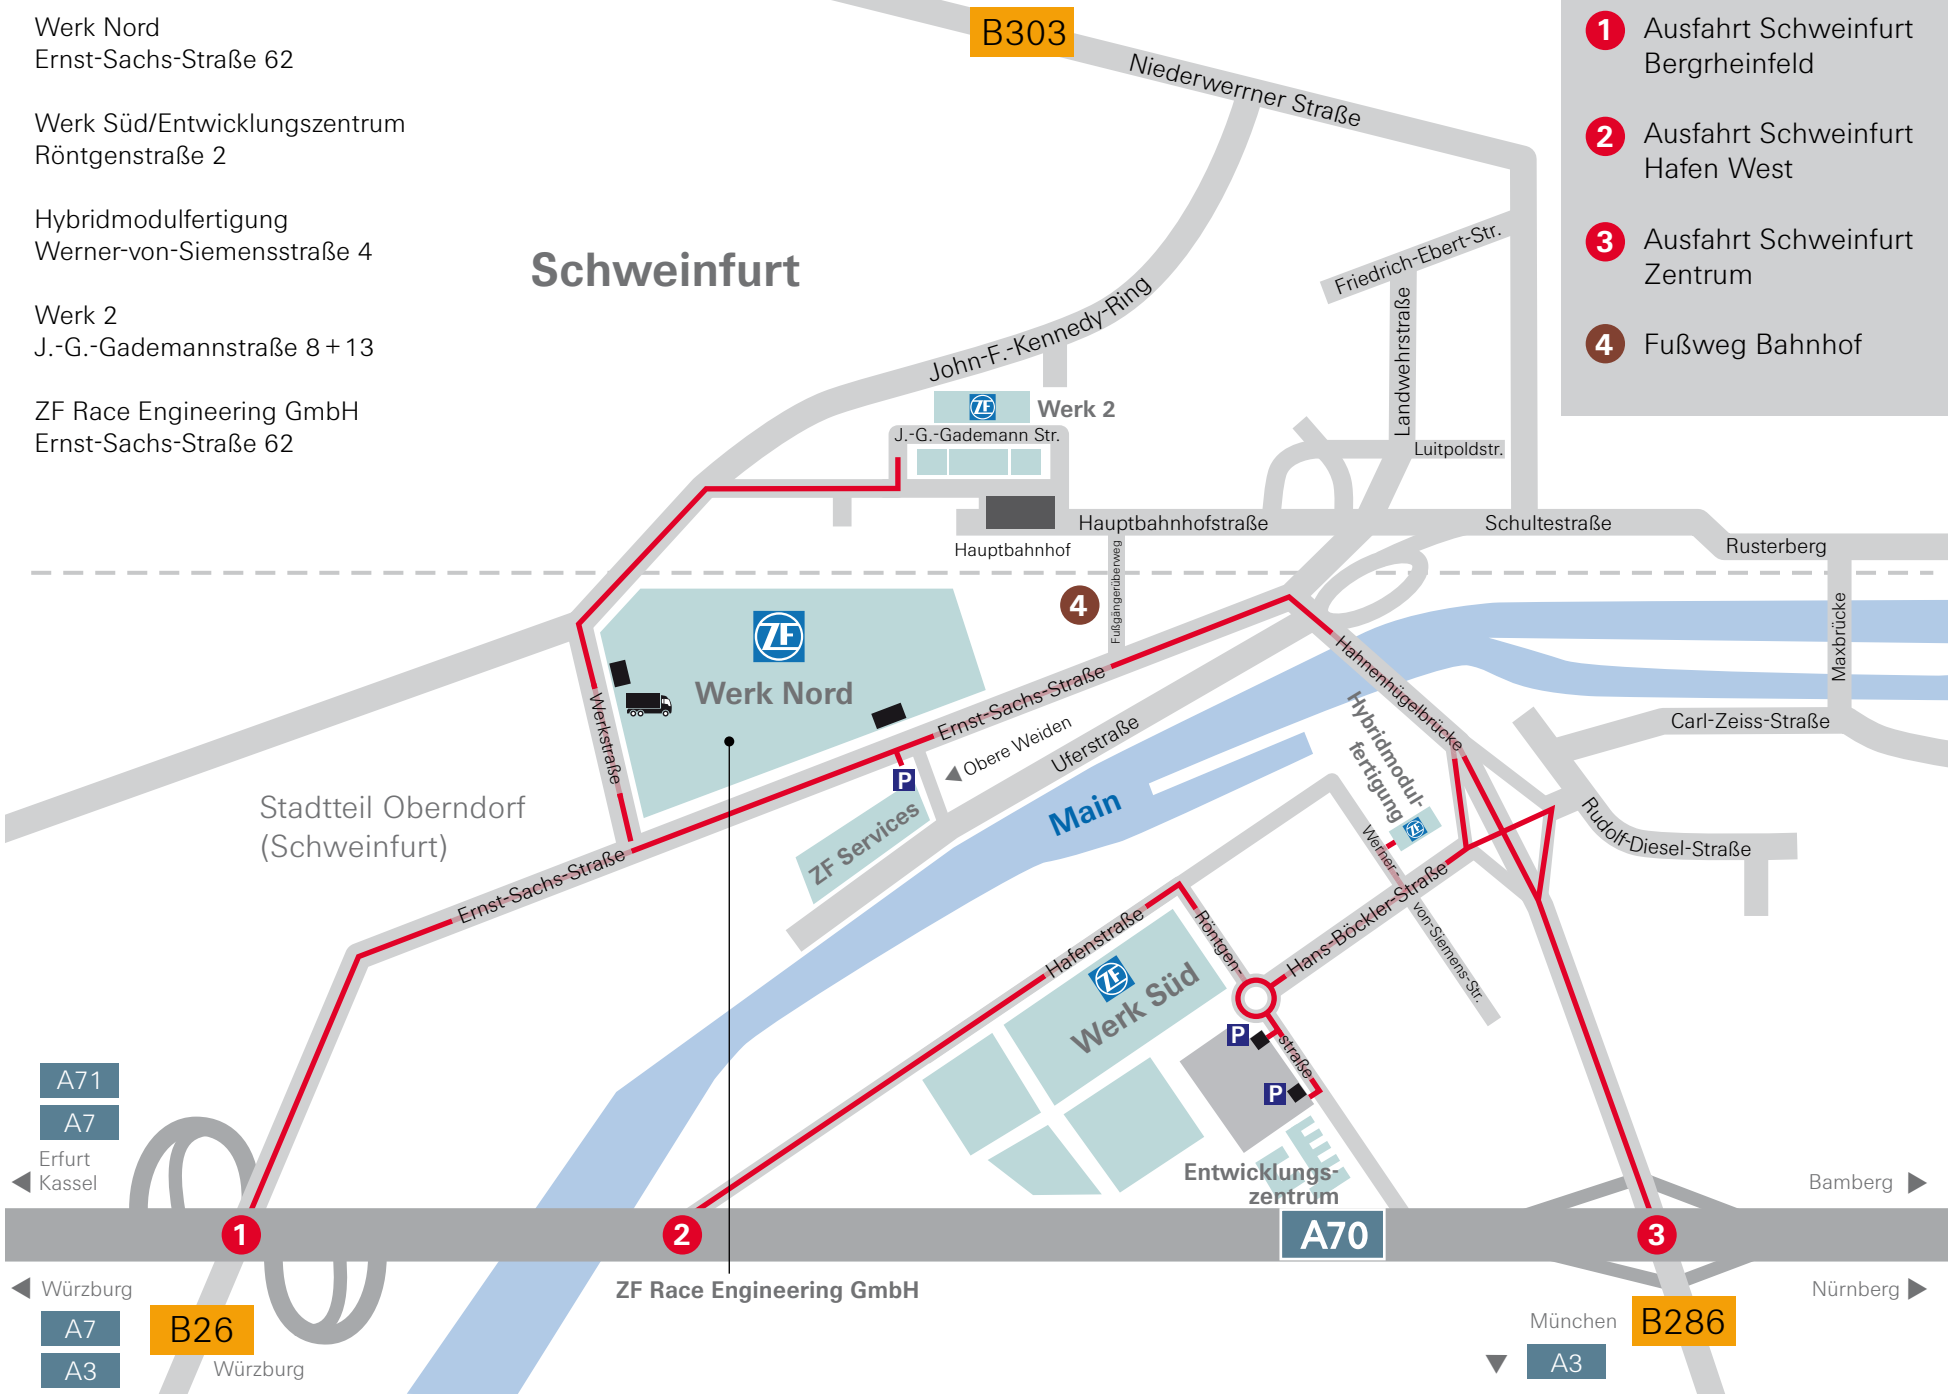

Anfahrt Werke ZF Friedrichshafen AG, Schweinfurt

Werk Nord
Ernst-Sachs-Straße 62

Werk Süd/Entwicklungszentrum
Röntgenstraße 2

Hybridmodulfertigung
Werner-von-Siemensstraße 4

Werk 2
J.-G.-Gademannstraße 8 + 13

ZF Race Engineering GmbH
Ernst-Sachs-Straße 62

Schweinfurt

- 1 Ausfahrt Schweinfurt Bergheinfeld
- 2 Ausfahrt Schweinfurt Hafen West
- 3 Ausfahrt Schweinfurt Zentrum
- 4 Fußweg Bahnhof

A71
A7
Erfurt
Kassel

Würzburg
A7
A3
Würzburg

B26

A70

München
A3
B286

ZF Race Engineering GmbH