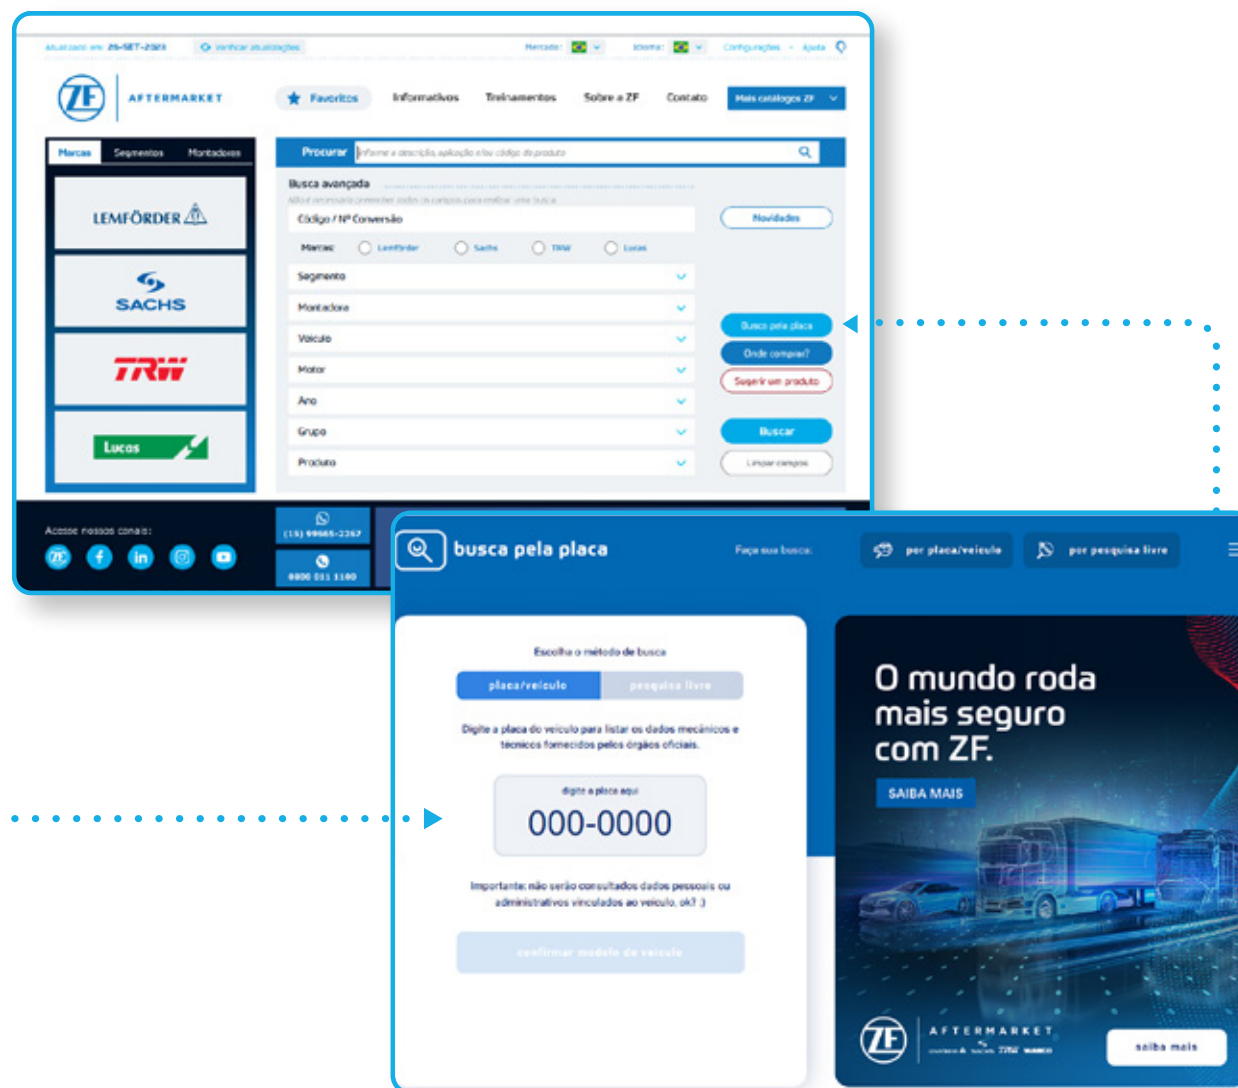

POR MEIO DA MARCA

No menu à esquerda, você pode clicar no logo da marca desejada (**LEMFÖRDER**, **SACHS**, **TRW** ou **Lucas**) e acessar a lista de produtos.

POR MEIO DO SEGMENTO

Você também pode procurar por categoria de veículo: **linha leve, linha pesada e linha industrial**. Ao passar o ponteiro do mouse por cada item, menus flutuantes com a montadora e o modelo do veículo aparecerão na tela. Clique no nome para acessar os produtos.

POR MEIO DA MONTADORA

Também é possível encontrar os produtos de acordo com a **fabricante do veículo**. Ao passar o ponteiro do mouse por cada item, um menu flutuante com a lista dos veículos aparecerá na tela. Clique no nome para acessar os produtos.

POR MEIO DA BUSCA LIVRE

Na barra de busca, você pode digitar alguma descrição, **aplicação ou código do produto para encontrar rapidamente a peça que precisa**. Se preferir, pode usar os campos da “**Busca Avançada**” para chegar até o produto que você procura.

POR MEIO DA BUSCA PELA PLACA

Ao clicar no botão “**Busca pela placa**”, você será direcionado ao catálogo on-line da ZF. Lá, é possível encontrar a peça certa e as informações fornecidas pela ZF Aftermarket só **digitando a placa do veículo**.