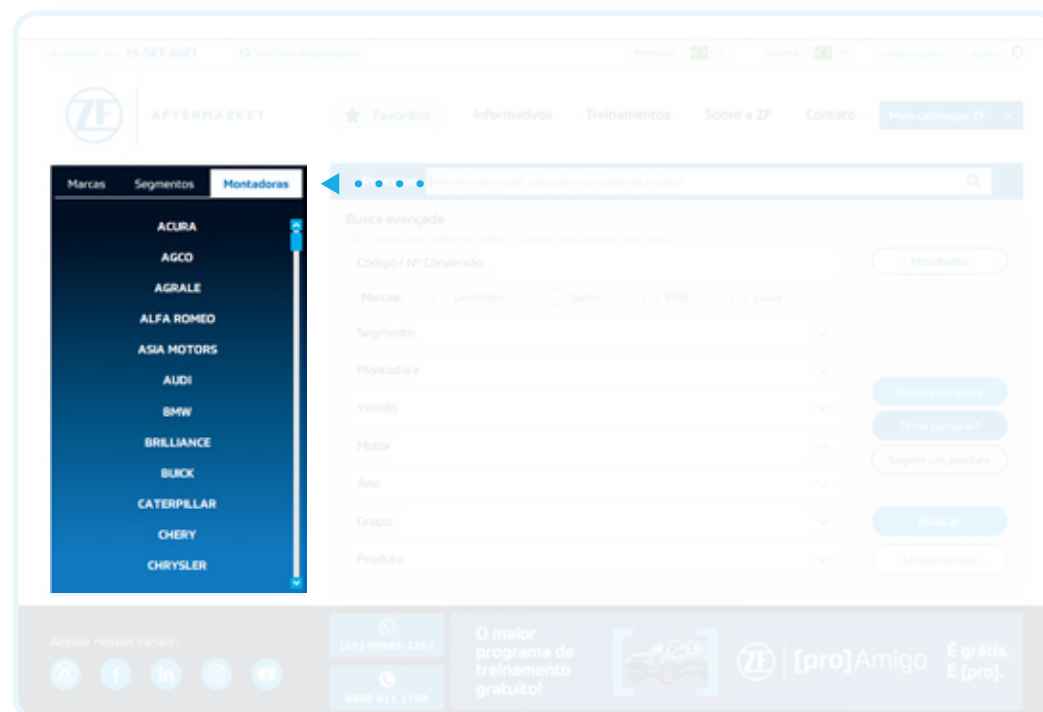

POR MEIO DA MARCA

No menu à esquerda, você pode clicar no logo da marca desejada (**LEMFÖRDER**, **SACHS**, **TRW** ou **Lucas**) e acessar a lista de produtos.

POR MEIO DO SEGMENTO

Você também pode procurar por categoria de veículo: **linha leve, linha pesada e linha industrial**. Ao passar o ponteiro do mouse por cada item, menus flutuantes com a montadora e o modelo do veículo aparecerão na tela. Clique no nome para acessar os produtos.

POR MEIO DA MONTADORA

Também é possível encontrar os produtos de acordo com a **fabricante do veículo**. Ao passar o ponteiro do mouse por cada item, um menu flutuante com a lista dos veículos aparecerá na tela. Clique no nome para acessar os produtos.