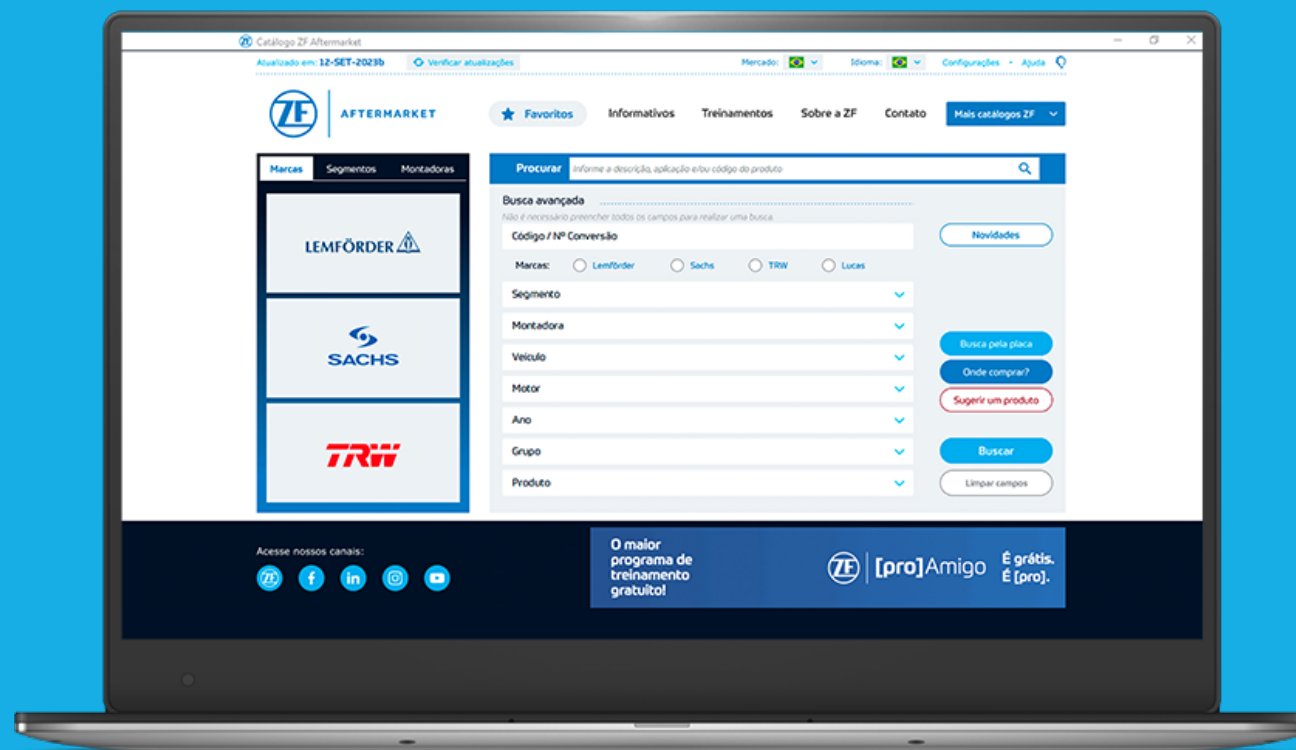

FICOU ALGUMA DÚVIDA?

Sempre fale com a gente. Estamos juntos para tornar o seu dia a dia melhor sempre que trabalhar com peças do grupo ZF Aftermarket.

0800 011 1100
(15) 99665 2267
aftermarket.zf.com/br