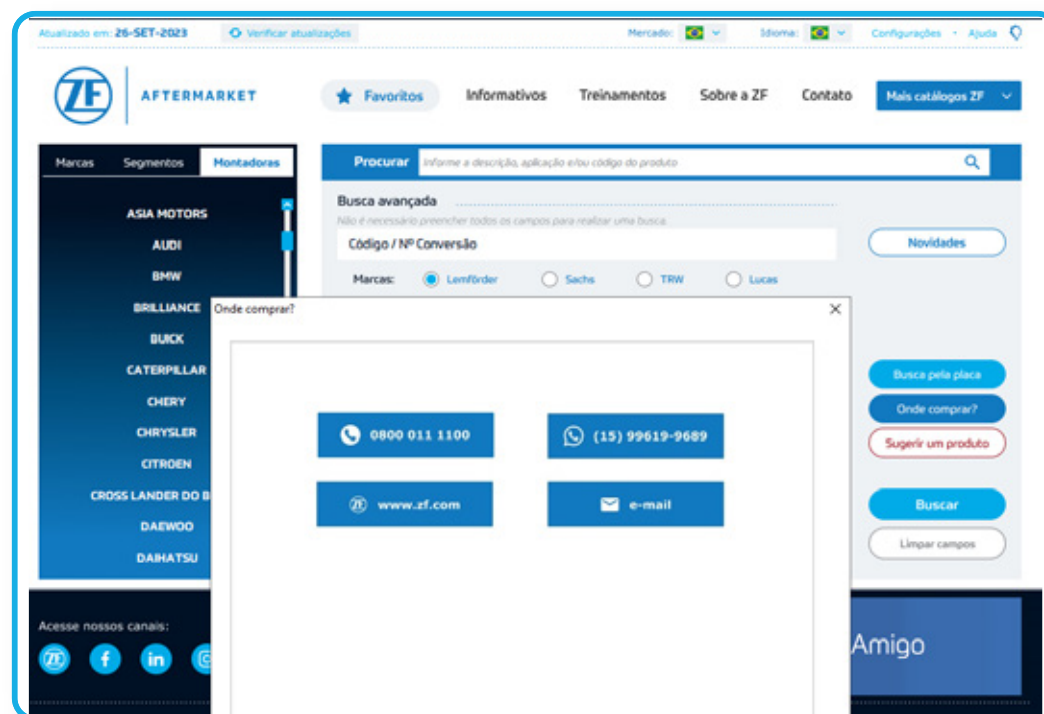

Precisa conferir os dados técnicos? É só **selecionar o produto desejado** na página de resultados e clicar no botão **“Ficha técnica”** no menu à sua direita ao lado de **“Baixar foto”**. Um pdf será gerado com todas as informações que precisa.

REPORTANDO ERROS NA BUSCA

Encontrou algo errado? Clique no botão com o ponto de exclamação escrito **Reportar erro** e colabore com a melhora contínua do Catálogo ZF Aftermarket. Sua ajuda é essencial!

CONFERINDO ONDE COMPRAR O PRODUTO QUE PRECISA

Encontrou o produto e precisa saber onde pode comprar? É só clicar no botão **“Onde comprar”** à sua direita. Uma janela pop-up vai mostrar os canais de comunicação da ZF. É só entrar em contato que a gente direciona você para o local mais perto.