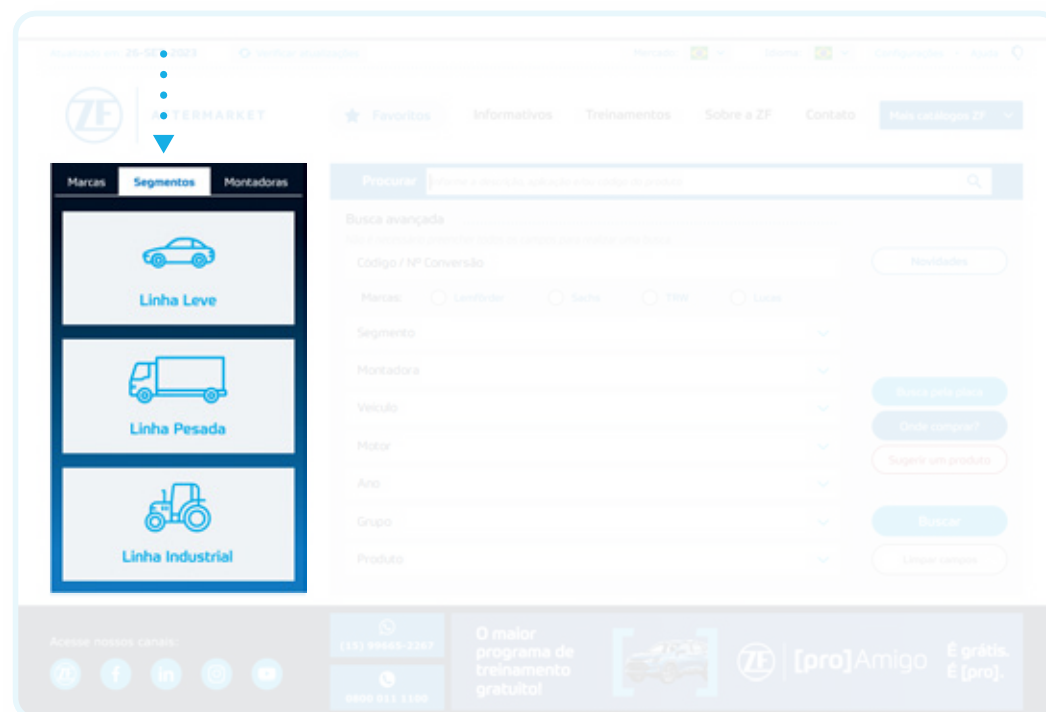

- Argentina
- Colômbia
- Brasil
- Bolívia
- Chile
- Equador
- Paraguai
- Peru
- Suriname
- Uruguai
- Venezuela

POR ONDE COMEÇAR: QUAIS CAMINHOS ATÉ A PEÇA VOCÊ PODE TOMAR

Existem diversas formas de encontrar a peça certa pelo Catálogo ZF Aftermarket. A navegação é intuitiva e você pode buscar por meio do código, marca, segmento, montadora, veículo, sistema do veículo, produtos e até pela placa do veículo com a ferramenta “Busca pela placa”.

POR MEIO DA MARCA

No menu à esquerda, você pode clicar no logo da marca desejada (**LEMFÖRDER**, **SACHS**, **TRW** ou **Lucas**) e acessar a lista de produtos.

POR MEIO DO SEGMENTO

Você também pode procurar por categoria de veículo: **linha leve, linha pesada e linha industrial**. Ao passar o ponteiro do mouse por cada item, menus flutuantes com a montadora e o modelo do veículo aparecerão na tela. Clique no nome para acessar os produtos.

POR MEIO DA MONTADORA

Também é possível encontrar os produtos de acordo com a **fabricante do veículo**. Ao passar o ponteiro do mouse por cada item, um menu flutuante com a lista dos veículos aparecerá na tela. Clique no nome para acessar os produtos.