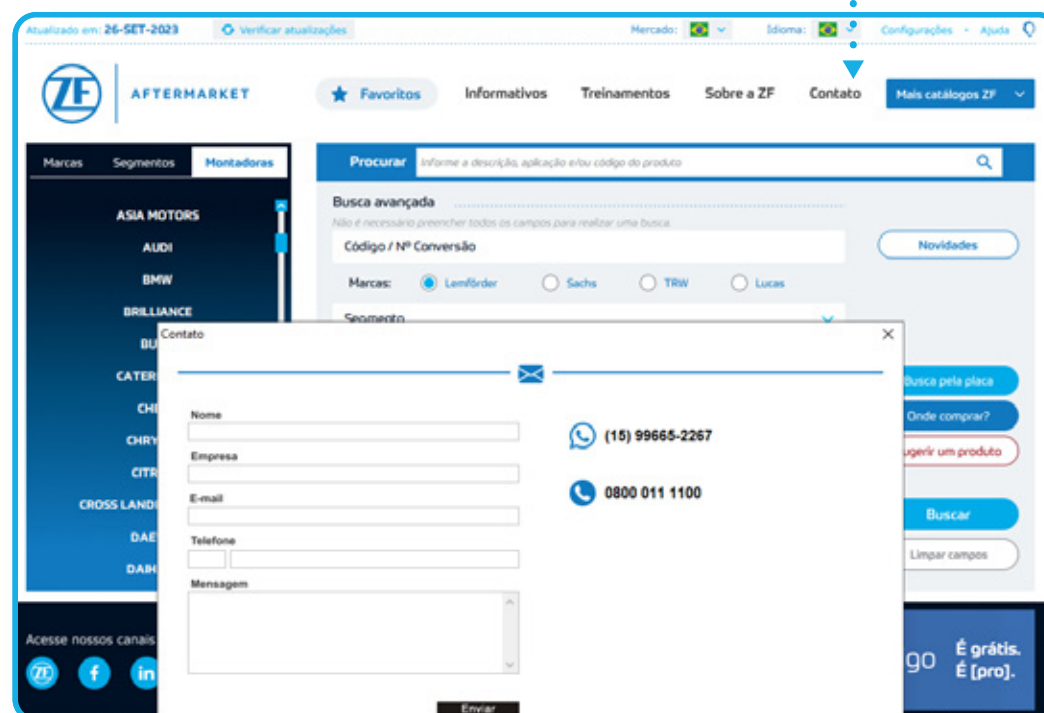

ESTRADA DIRETA PARA CONTATO COM A ZF

Dúvidas ou precisa falar com a equipe da ZF Aftermarket? Clique em “**Contato**” no menu superior e preencha o formulário. Ou, se preferir, mande uma mensagem no WhatsApp ou ligue para o 0800 da ZF.