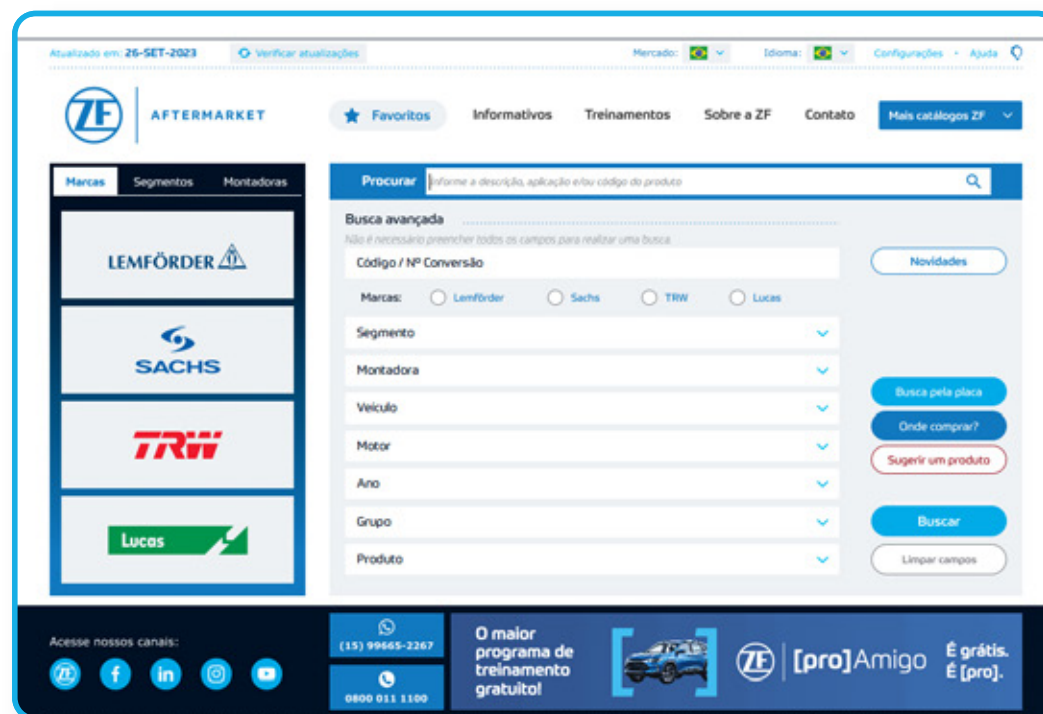

Clique aqui para baixar:

BAIXAR CATÁLOGO

Ou acesse este link:

<http://www.ideia2001.com.br/CatExp/AWAAT/InstalarCatalogoZfAftermarket.exe>

ACEITANDO A POLÍTICA DE PRIVACIDADE

Na primeira vez que você abrir o Catálogo ZF Aftermarket, um pop-up vai surgir com nossa Política de Privacidade referente à **proteção de dados de acordo com a LGPD** (Lei Geral de Proteção de Dados). Caso esteja de acordo e queira continuar usando o catálogo, clique em “**CONCORDO com a Política de Privacidade**”. Essa janela aparece apenas uma vez por instalação.

ESCOLHA O MERCADO E O IDIOMA DO CATÁLOGO

Você pode no menu superior, indicado por bandeiras de países, mudar o idioma e a referência de localização das bucas. O Catálogo ZF Aftermarket está disponível nos idiomas português, espanhol e inglês. Os mercados a seguir serão abrangidos pelo catálogo e liberados conforme as informações forem atualizadas:

- Argentina
- Colômbia
- Brasil
- Bolívia
- Chile
- Equador
- Paraguai
- Peru
- Suriname
- Uruguai
- Venezuela

POR ONDE COMEÇAR: QUAIS CAMINHOS ATÉ A PEÇA VOCÊ PODE TOMAR

Existem diversas formas de encontrar a peça certa pelo Catálogo ZF Aftermarket. A navegação é intuitiva e você pode buscar por meio do código, marca, segmento, montadora, veículo, sistema do veículo, produtos e até pela placa do veículo com a ferramenta “Busca pela placa”.

POR MEIO DA MARCA

No menu à esquerda, você pode clicar no logo da marca desejada (**LEMFÖRDER**, **SACHS**, **TRW** ou **Lucas**) e acessar a lista de produtos.

POR MEIO DO SEGMENTO

Você também pode procurar por categoria de veículo: **linha leve, linha pesada e linha industrial**. Ao passar o ponteiro do mouse por cada item, menus flutuantes com a montadora e o modelo do veículo aparecerão na tela. Clique no nome para acessar os produtos.