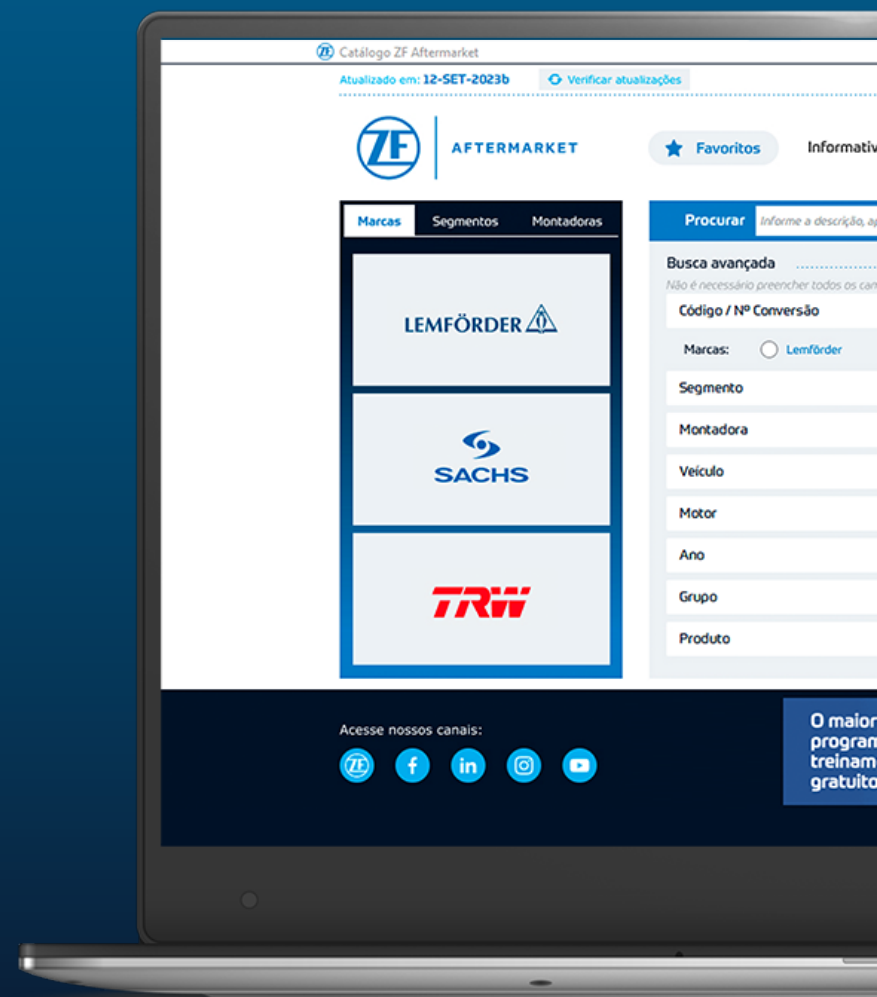

Catálogo ZF Aftermarket

Guia de Uso

PONTO DE PARTIDA: ONDE BAIXAR O CATÁLOGO?

O **Catálogo ZF Aftermarket é gratuito** e foi desenvolvido em parceria com o Ideia 2001. Nele, você encontra todas as informações atualizadas dos produtos das marcas ZF Aftermarket (ZF, LEMFÖRDER, SACHS, TRW e Lucas). Basta baixar um arquivo de instalação e instalar em qualquer computador.