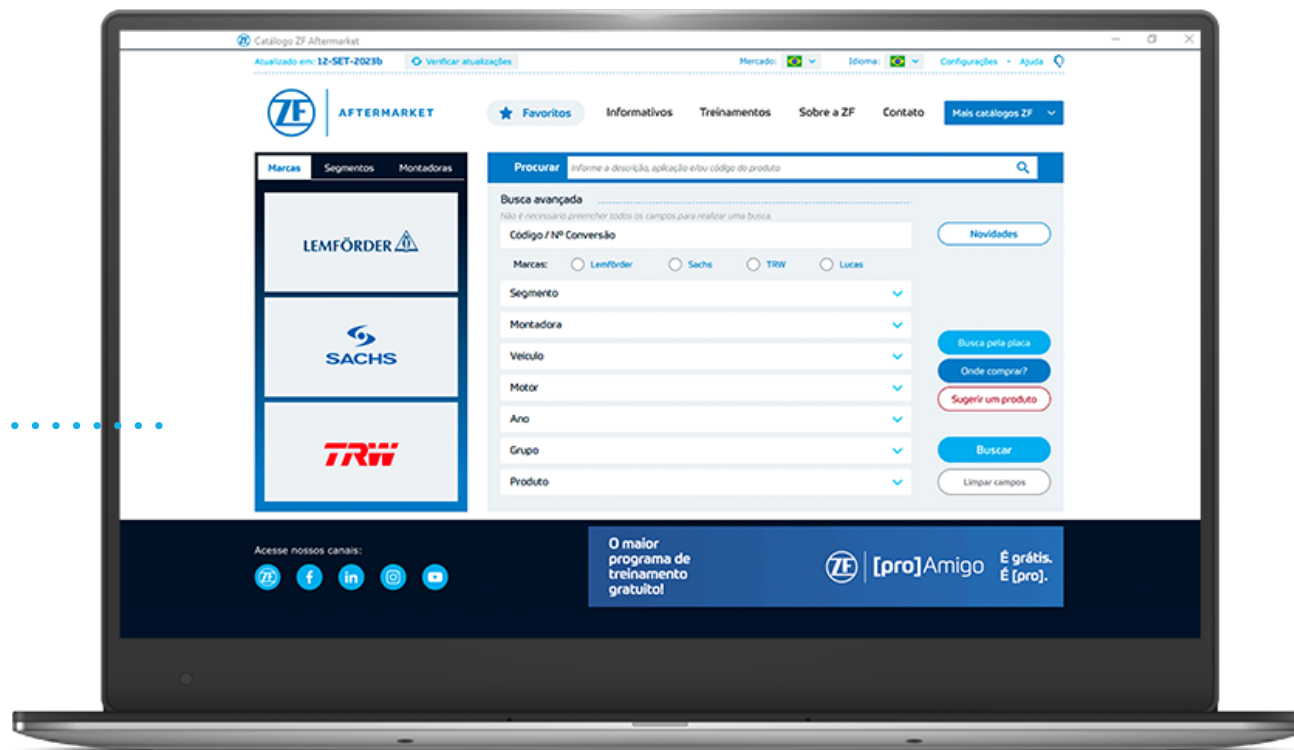

PONTO DE PARTIDA: ONDE BAIXAR O CATÁLOGO?

O **Catálogo ZF Aftermarket é gratuito** e foi desenvolvido em parceria com o Ideia 2001. Nele, você encontra todas as informações atualizadas dos produtos das marcas ZF Aftermarket (ZF, LEMFÖRDER, SACHS, TRW e Lucas). Basta baixar um arquivo de instalação e instalar em qualquer computador.

Clique aqui para baixar:

BAIXAR CATÁLOGO

Ou acesse este link:

<http://www.ideia2001.com.br/CatExp/AWAAT/InstalarCatalogoZfAftermarket.exe>