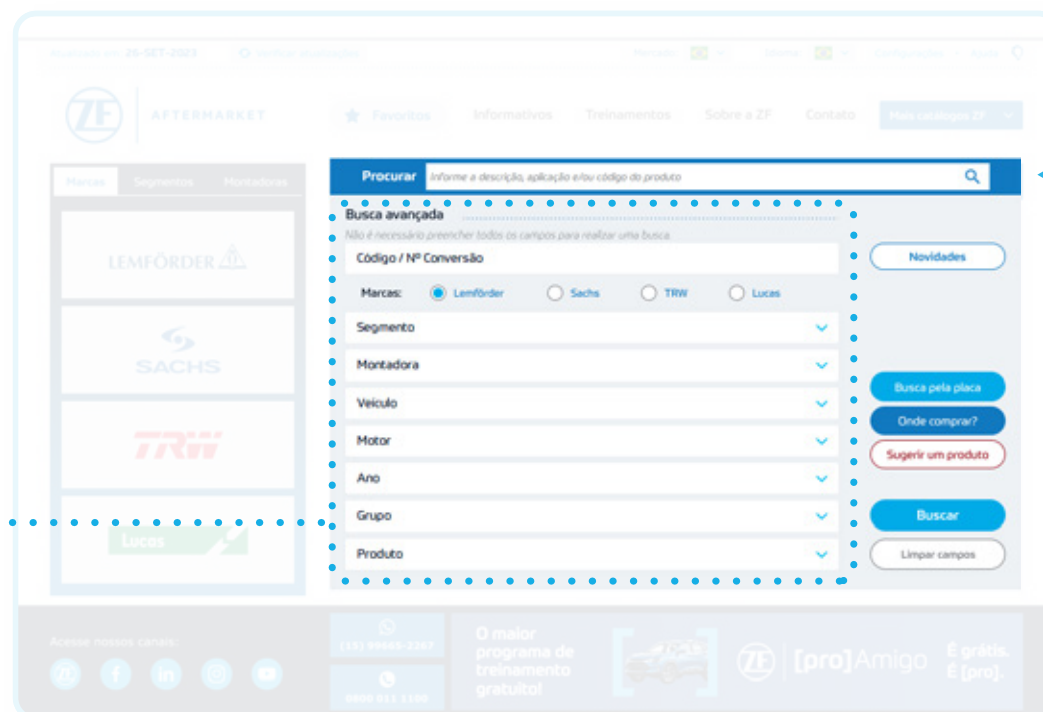

POR MEIO DA BUSCA LIVRE

Na barra de busca, você pode digitar alguma descrição, **aplicação ou código do produto para encontrar rapidamente a peça que precisa**. Se preferir, pode usar os campos da “**Busca Avançada**” para chegar até o produto que você procura.