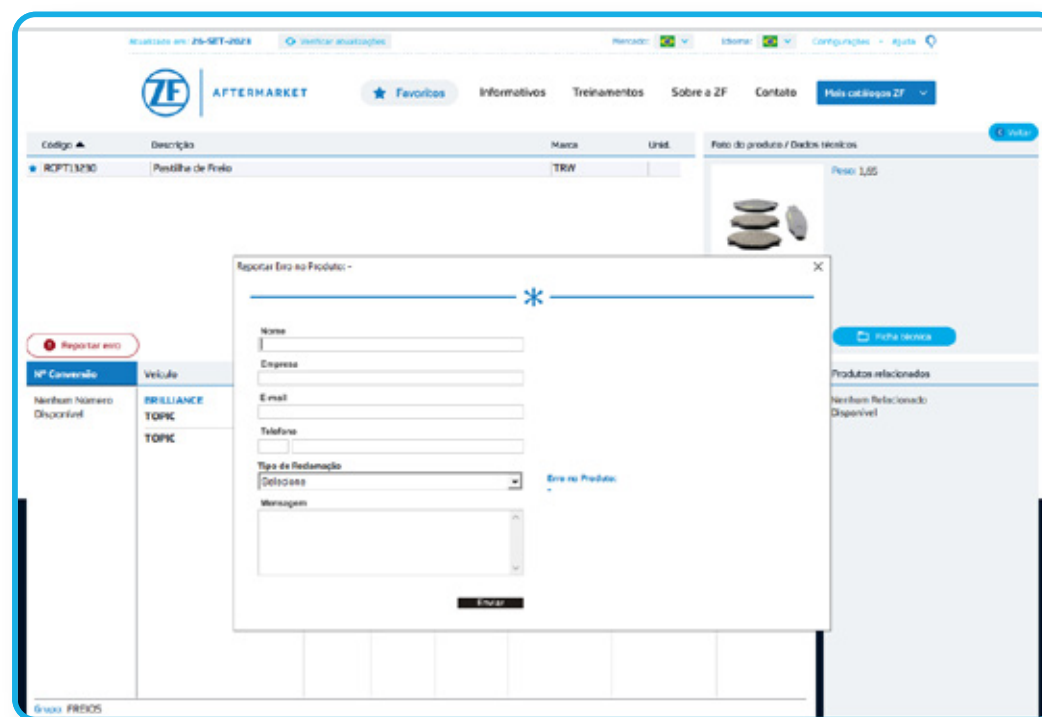

REPORTANDO ERROS NA BUSCA

Encontrou algo errado? Clique no botão com o ponto de exclamação escrito **Reportar erro** e colabore com a melhora contínua do Catálogo ZF Aftermarket. Sua ajuda é essencial!