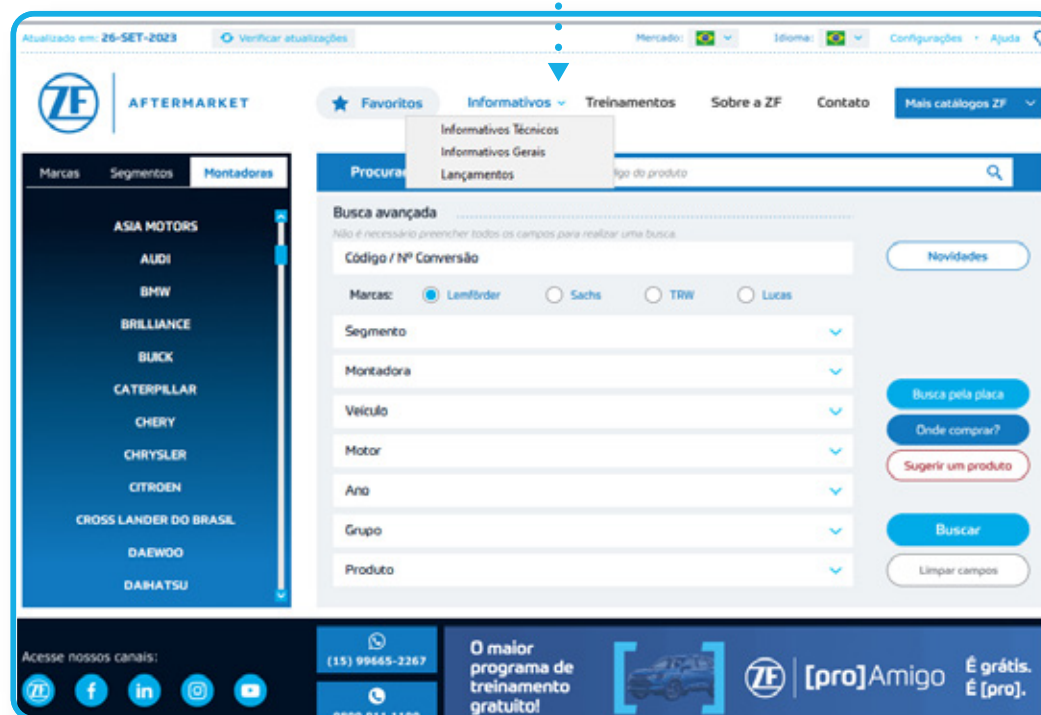

MANTENDO-SE ATUALIZADO COM INFORMATIVOS

Ainda no Catálogo ZF Aftermarket, você pode acessar todos os informativos e lançamentos das marcas do grupo clicando em **"Informativos"** no menu superior.