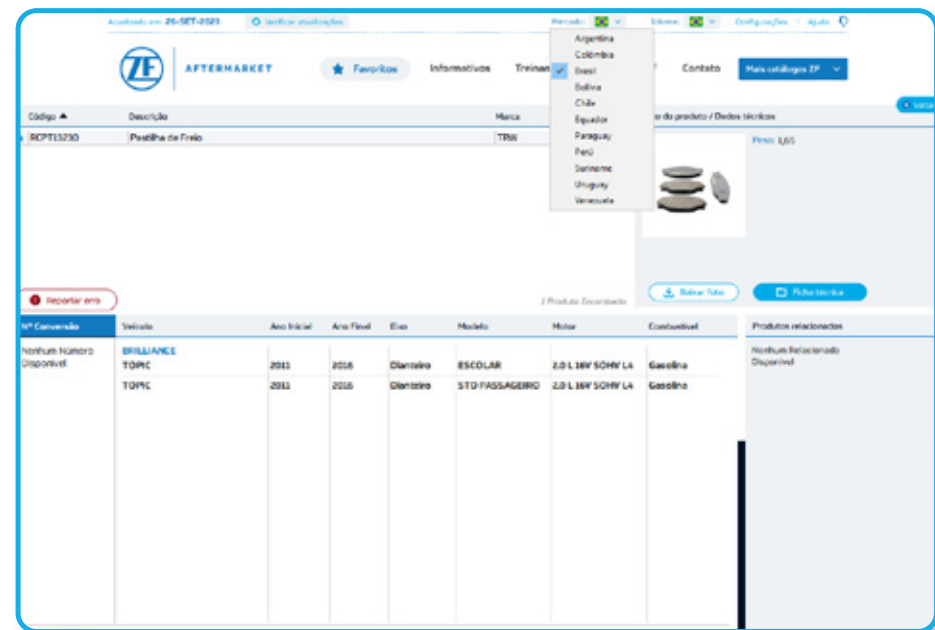

ESCOLHA O MERCADO E O IDIOMA DO CATÁLOGO

Você pode no menu superior, indicado por bandeiras de países, mudar o idioma e a referência de localização das bucas. O Catálogo ZF Aftermarket está disponível nos idiomas português, espanhol e inglês. Os mercados a seguir serão abrangidos pelo catálogo e liberados conforme as informações forem atualizadas:

- Argentina
- Colômbia
- Brasil
- Bolívia
- Chile
- Equador
- Paraguai
- Peru
- Suriname
- Uruguai
- Venezuela