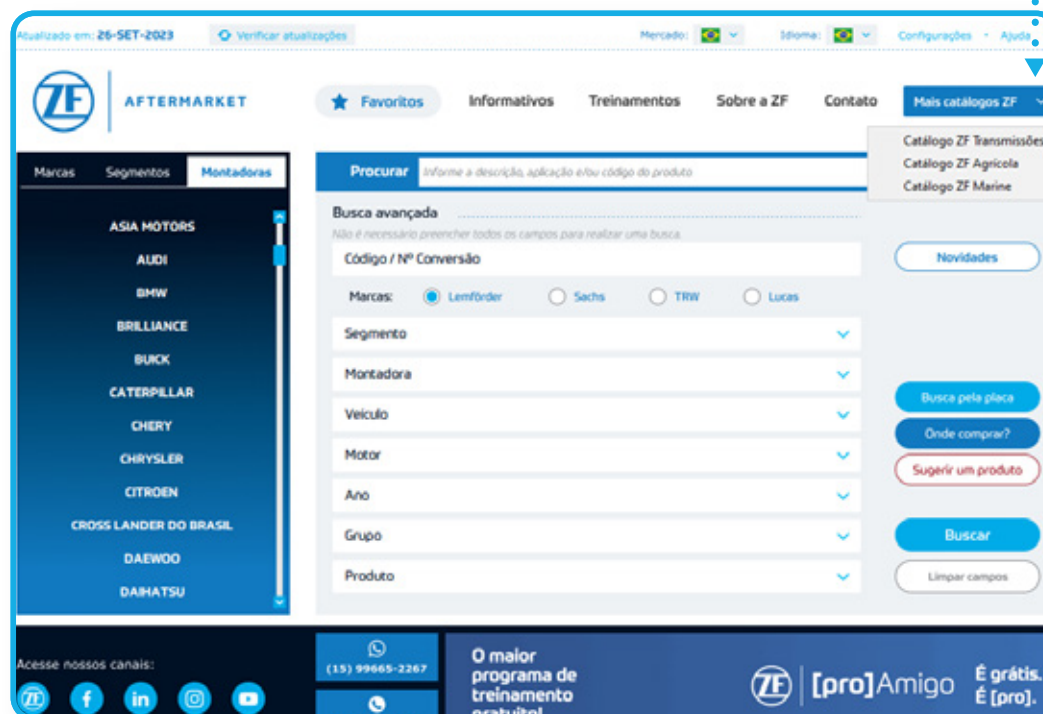

ACESSANDO OUTROS CATÁLOGOS

No menu superior, ao clicar em **“Mais catálogos ZF”**,
você pode baixar também os Catálogos ZF
Transmissões, ZF Agrícola e ZF Marine.