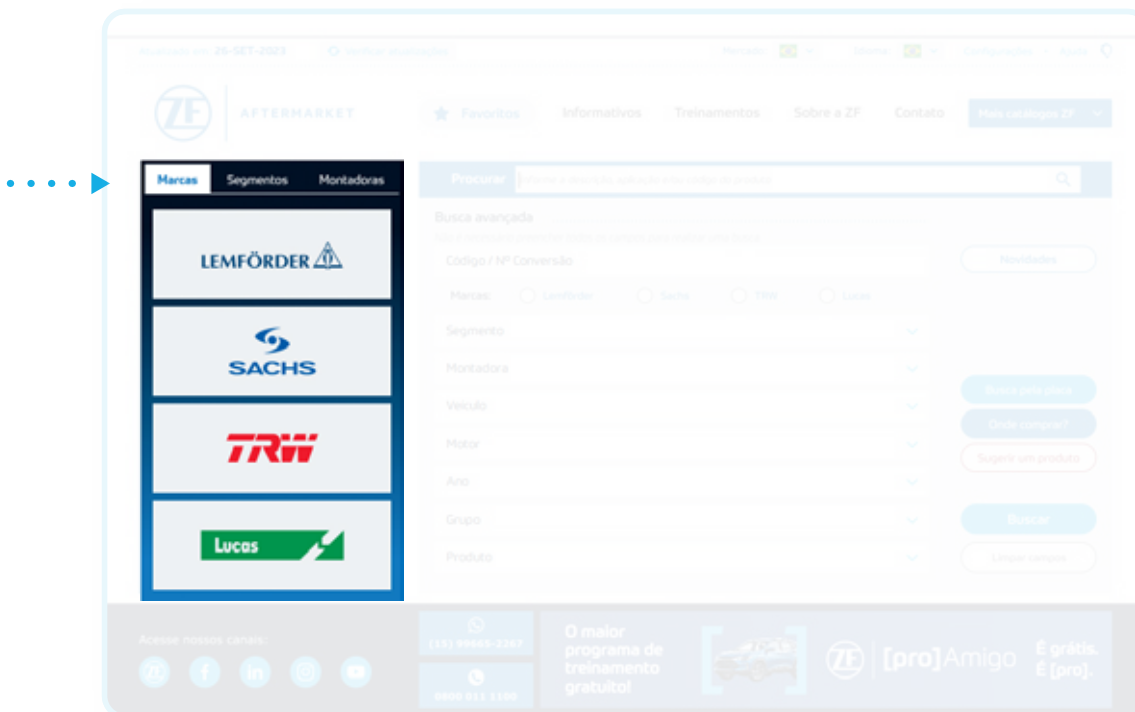

- Argentina
- Colômbia
- Brasil
- Bolívia
- Chile
- Equador
- Paraguai
- Peru
- Suriname
- Uruguai
- Venezuela

POR ONDE COMEÇAR: QUAIS CAMINHOS ATÉ A PEÇA VOCÊ PODE TOMAR

Existem diversas formas de encontrar a peça certa pelo Catálogo ZF Aftermarket. A navegação é intuitiva e você pode buscar por meio do código, marca, segmento, montadora, veículo, sistema do veículo, produtos e até pela placa do veículo com a ferramenta “Busca pela placa”.

POR MEIO DA MARCA

No menu à esquerda, você pode clicar no logo da marca desejada (**LEMFÖRDER**, **SACHS**, **TRW** ou **Lucas**) e acessar a lista de produtos.

POR MEIO DO SEGMENTO

Você também pode procurar por categoria de veículo: **linha leve, linha pesada e linha industrial**. Ao passar o ponteiro do mouse por cada item, menus flutuantes com a montadora e o modelo do veículo aparecerão na tela. Clique no nome para acessar os produtos.