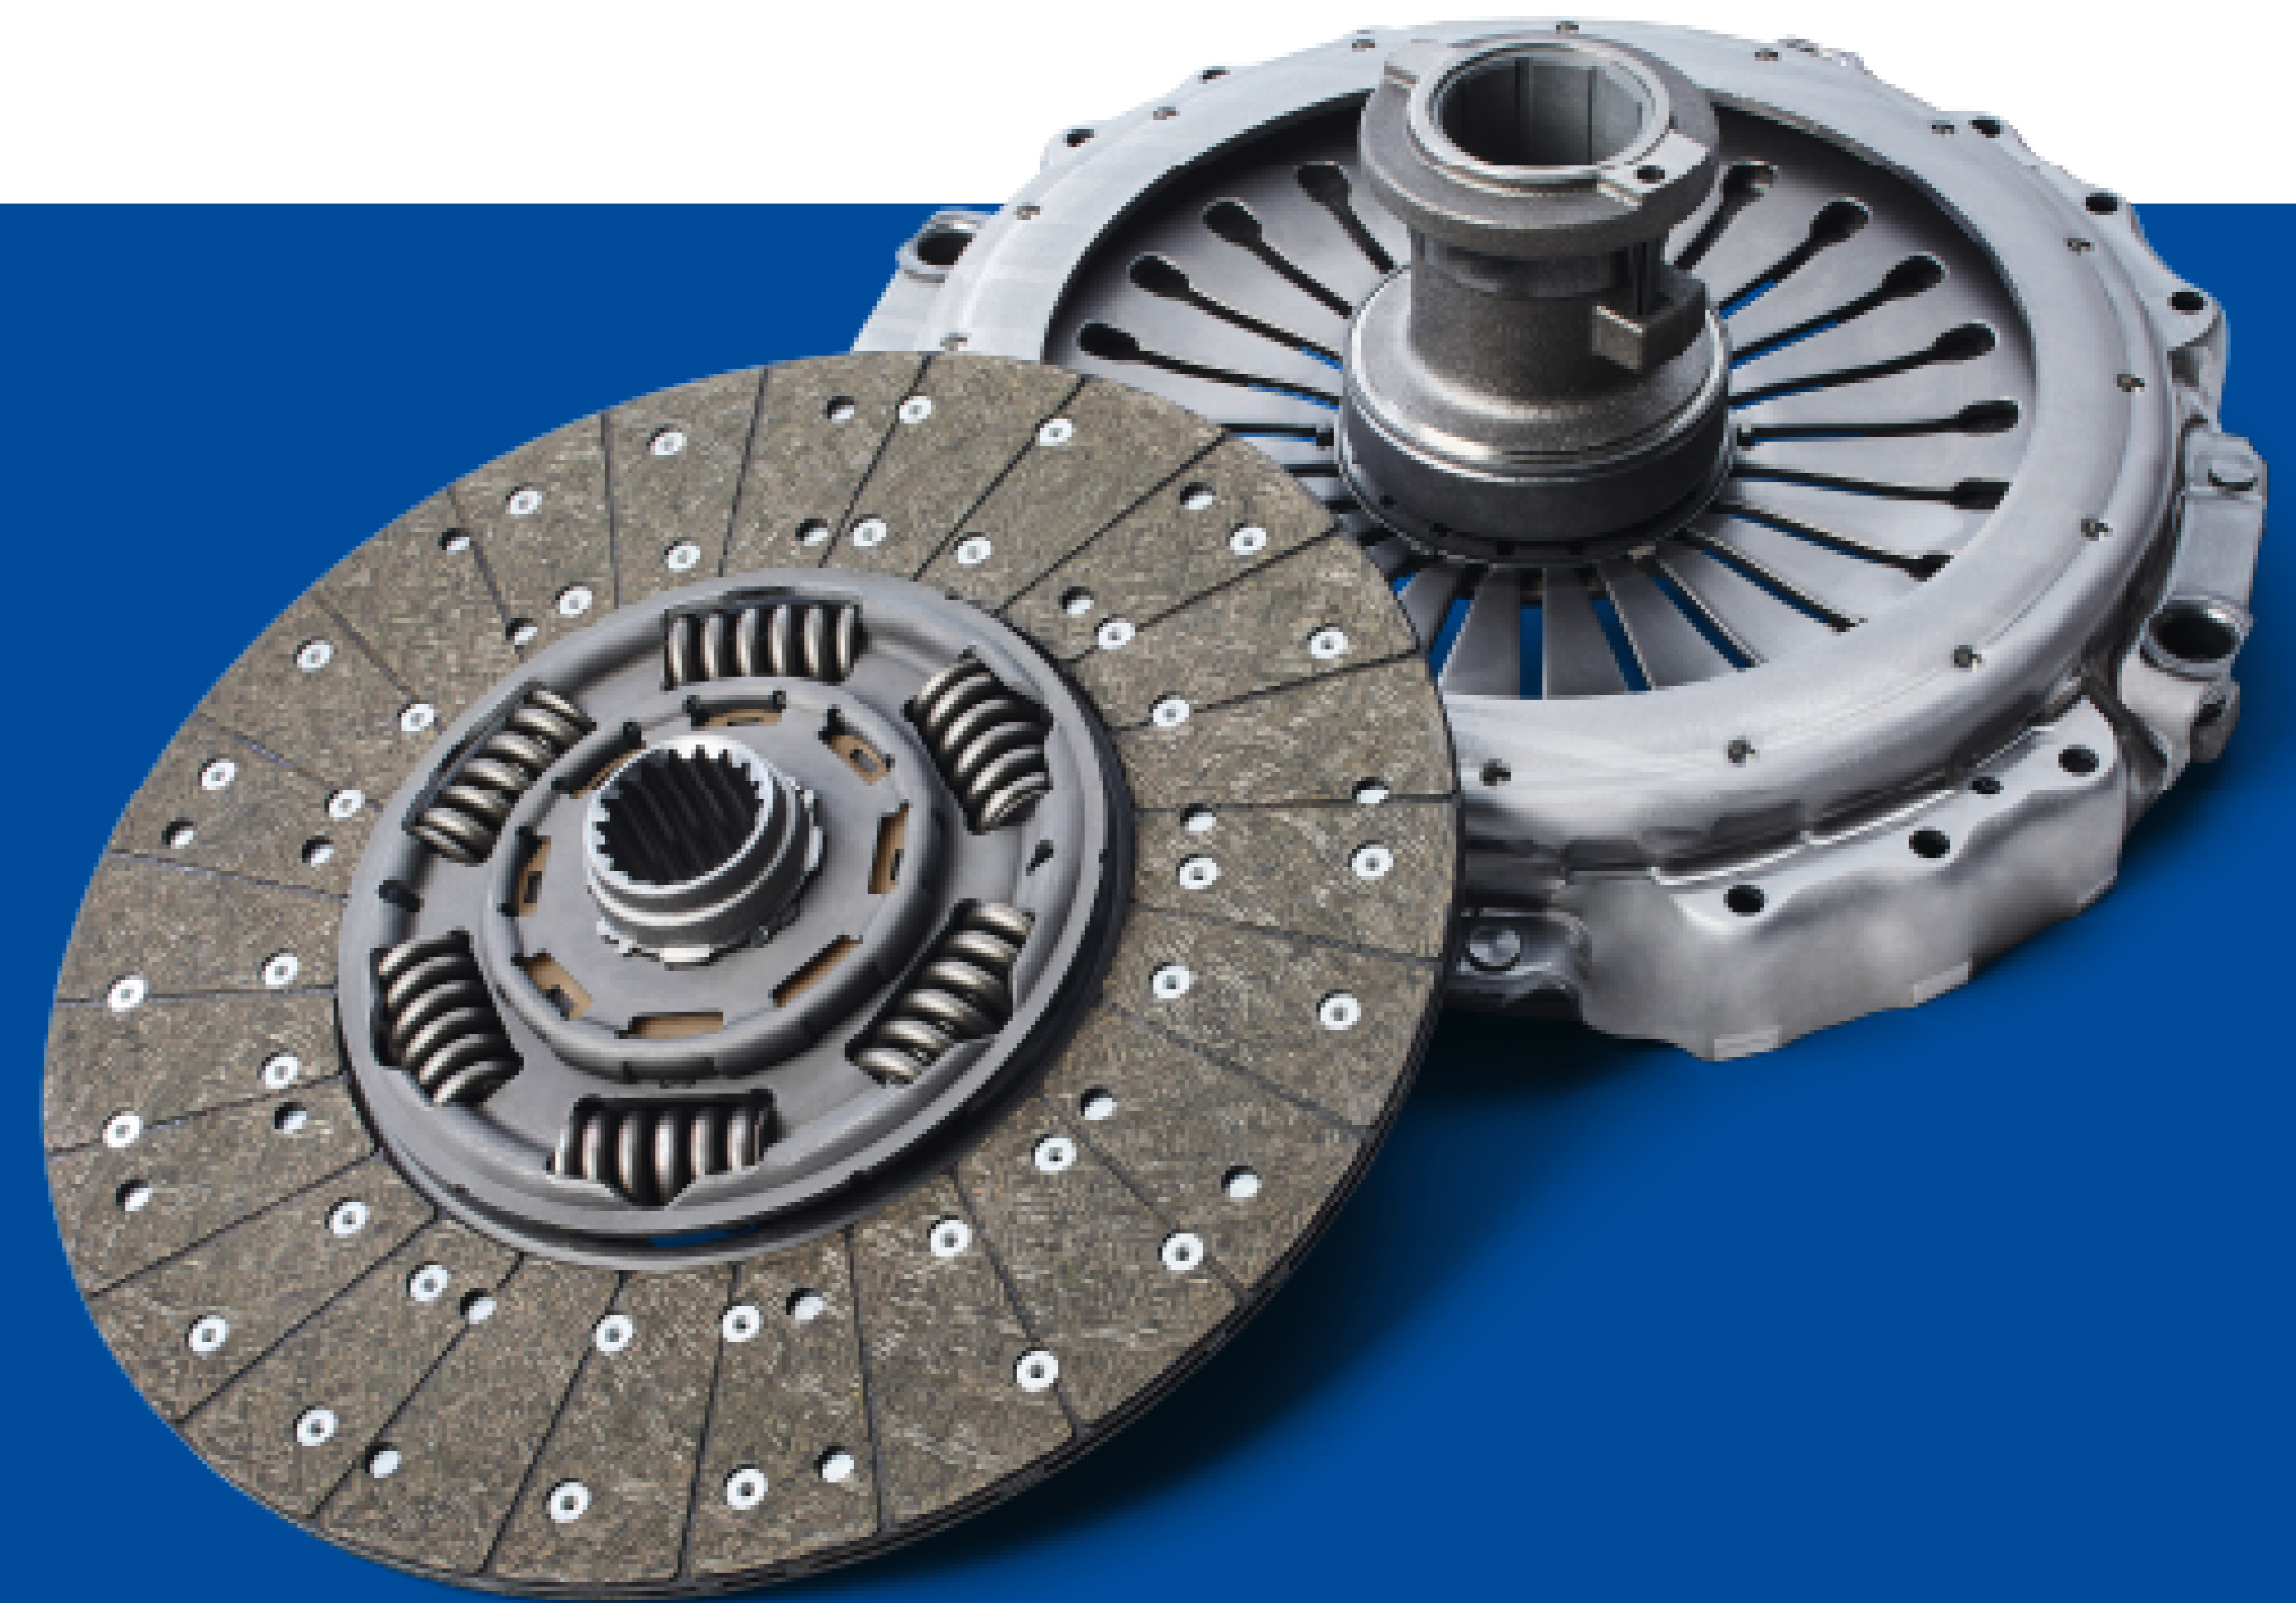

# KIT DE EMBREAGEM PLUS 3000 001 517.

Imagem ilustrativa.

AFTERMARKET

A ZF SACHS lança no mercado de reposição o Kit de Embreagem Plus 3000 001 517 para a aplicação Renault, aumentando sua atual cobertura de veículos leves.

## Aplicação

REF. COMERCIAL	DESCRIÇÃO	MONTADORA	APLICAÇÃO	ANO	CÓDIGO ORIGINAL	REFERÊNCIA CRUZADA
3000 001 517	KIT DE EMBREAGEM PLUS - CONTÉM PLATÔ, DISCO E ATUADOR HIDRÁULICO	RENAULT	DUSTER E OROCH 1.6L 16V (K4M 694)	10/2011 → 01/2016	-	-

FAMÍLIA DE PRODUTO	KIT DE EMBREAGEM
TIPO CONSTRUTIVO	MF215/215VTB Ø215 - 26 ESTRIAS
NCM	8708.93.00
IPI	2,6%
CST	0 - NACIONAL
FROTA	9.000

ZF Aftermarket  
Rodovia Senador José Ermírio de Moraes,  
s/nº, km 11 - Itu - SP - CEP 13314-012  
Central de Atendimento: 0800 011 1100  
www.zf.com