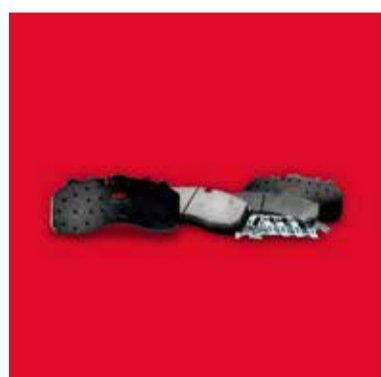

AMIGO
BOM DE
VENDA

UM PROGRAMA

NOVAS
PEÇAS

LANÇAMENTO PASTILHA DE FREIO TRW

A nova força de frenagem.

Com o objetivo de deixar ainda mais completo e atrativo seu portfólio, a ZF lança no mercado de reposição as novas Pastilhas de freio com a marca TRW, aumentando sua gama de produtos em sua atual cobertura de linha leve/pesada.

A nova pastilha de freio TRW dispõe de uma placa de apoio patenteada e totalmente produzida em nossas instalações - melhorando a resistência dos materiais. Componentes ideais para veículos pesados.

CONFIRA A LISTA COMPLETA DE NOVOS COMPONENTES